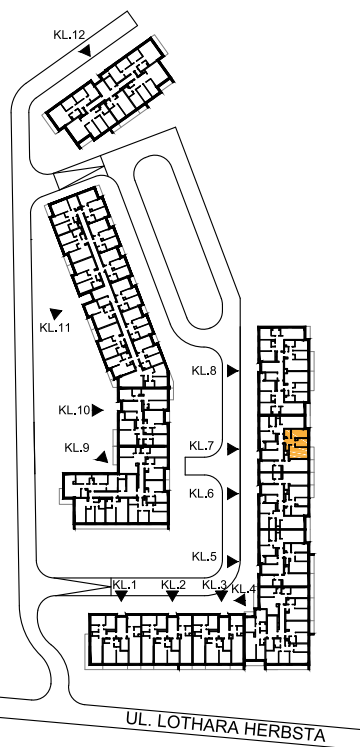

ul. Lothara Herbsta

powierzchnia użytkowa **48,76** m²

pokój dzienny	17,99 m ²
sypialnia	11,78 m ²
garderoba	1,35 m ²
kuchnia	8,32 m ²
łazienka	4,27 m ²
przedpokój	5,05 m ²
balkon	3,68 m ²