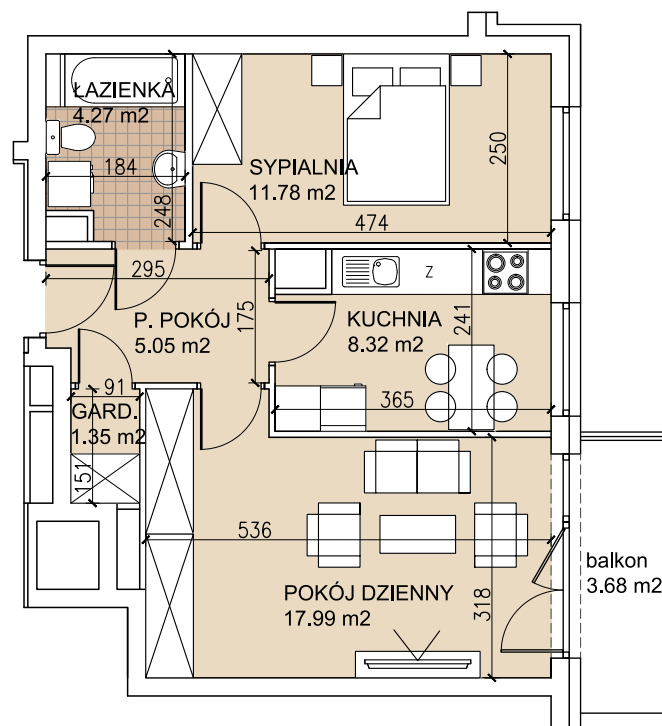

ul. Lothara Herbsta

powierzchnia użytkowa **48,76** m²

pokój dzienny	17,99 m ²
sypialnia	11,78 m ²
garderoba	1,35 m ²
kuchnia	8,32 m ²
łazienka	4,27 m ²
przedpokój	5,05 m ²
balkon	3,68 m ²