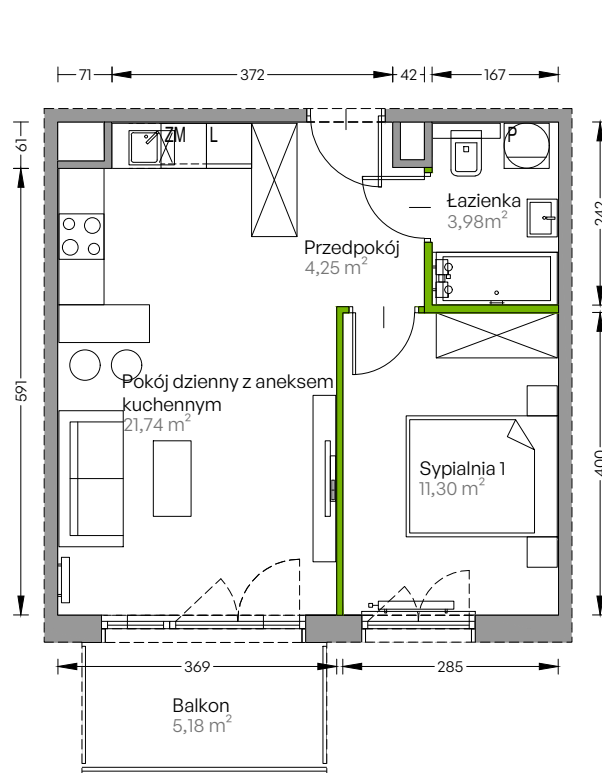

Centralna Vita

nr F.090

Powierzchnia **41,27 m²**

Piętro 1

Aranżacja mieszkania jest przykładowa

Powierzchnia użytkowa

Rzut kondygnacji Piętro 1

Plan osiedla Budynek F

przedpokój	4,25 m ²
pokój dzienny z aneksem kuchennym	21,74 m ²
sypialnia 1	11,30 m ²
łazienka	3,98 m ²
Razem	41,27 m²
+ balkon	5,18 m ²

U nas nigdy nie płacisz za powierzchnię pod ścianami działowymi!