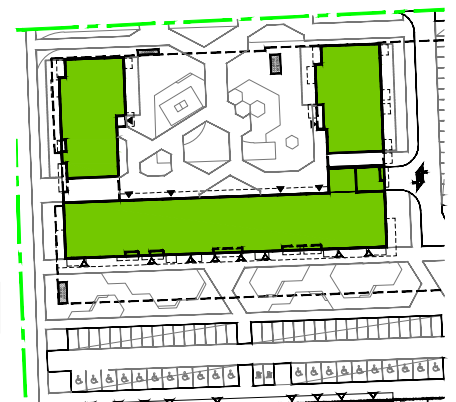

Centralna Vita

nr F.090

Powierzchnia **41,27 m²**

Piętro 1

Aranżacja mieszkania jest przykładowa

Powierzchnia użytkowa

Rzut kondygnacji Piętro 1

Plan osiedla Budynek F

przedpokój	4,25 m ²
pokój dzienny z aneksem kuchennym	21,74 m ²
sypialnia 1	11,30 m ²
łazienka	3,98 m ²
Razem	41,27 m²
+ balkon	5,18 m ²

U nas nigdy nie płacisz za powierzchnię pod ścianami działowymi!