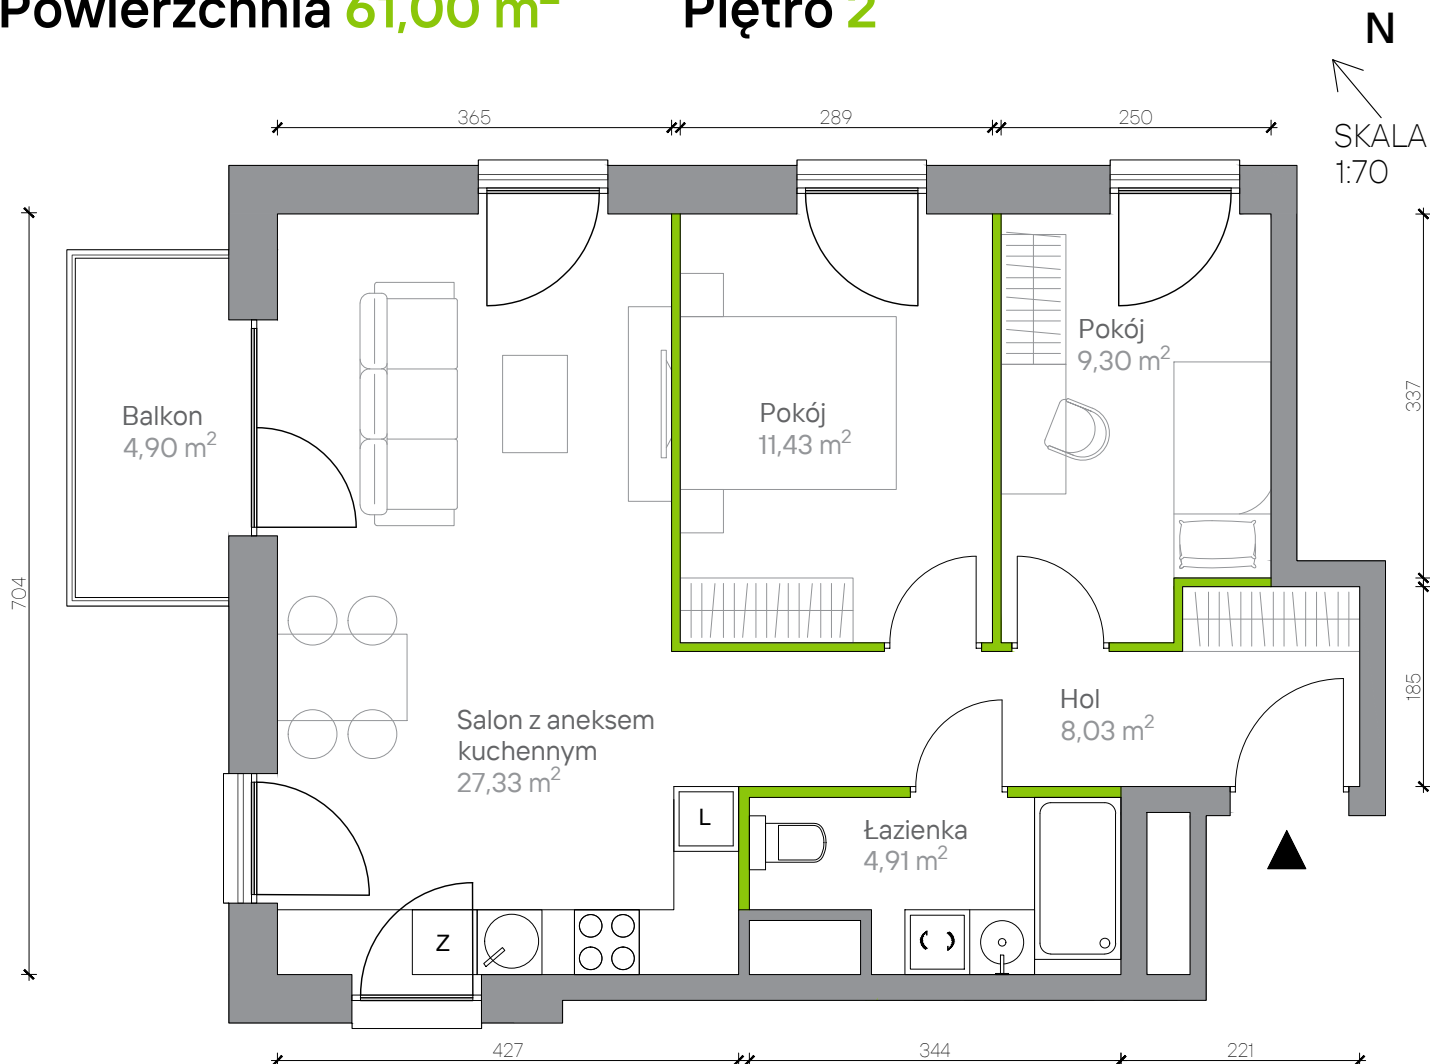

Jesionowa Vita.

nr B/2/1

Powierzchnia **61,00 m²**

Piętro **2**

Powierzchnia **użytkowa**

hol	8,03 m ²
łazienka	4,91 m ²
salon z aneksem kuchennym	27,33 m ²
pokój	11,43 m ²
pokój	9,30 m ²
Razem	61,00 m²
+balkon	4,90 m ²

Aranżacja mieszkania jest przykładowa. Podano orientacyjne wymiary pomieszczeń. Wszystkie elementy wyposażenia mieszkania, meble kuchenne, łazienkowe, pokojowe należy wykonać we własnym zakresie

Rzut kondygnacji **Piętro 2**

Plan osiedla **Budynek B**