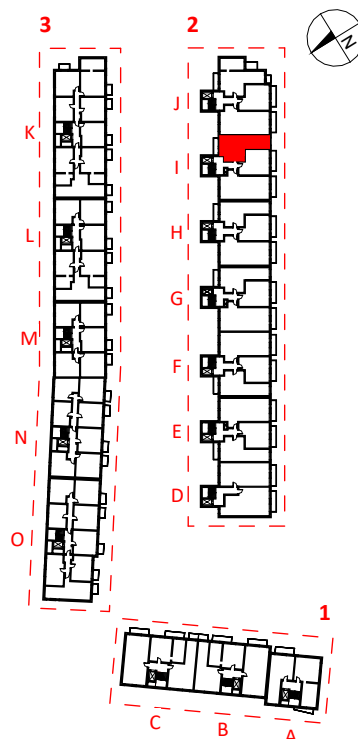

LOKALIZACJA

MIESZKANIE	21-2-1
BUDYNEK	2
KLATKA	1
PIĘTRO	2
POW. UŻYTKOWA	48,93 m²
BALKON/TARAS	4,24 m²

1 PRZEDPOKÓJ	9.51 m ²
2 POKÓJ Z ANEKSEM	22.69 m ²
3 ŁAZIENKA	3.91 m ²
4 POKÓJ	12.82 m ²

 ŚCIANY BEZ
MOŻLIWOŚCI ROZBIÓRKI

 ŚCIANY Z
MOŻLIWOŚCIĄ ROZBIÓRKI