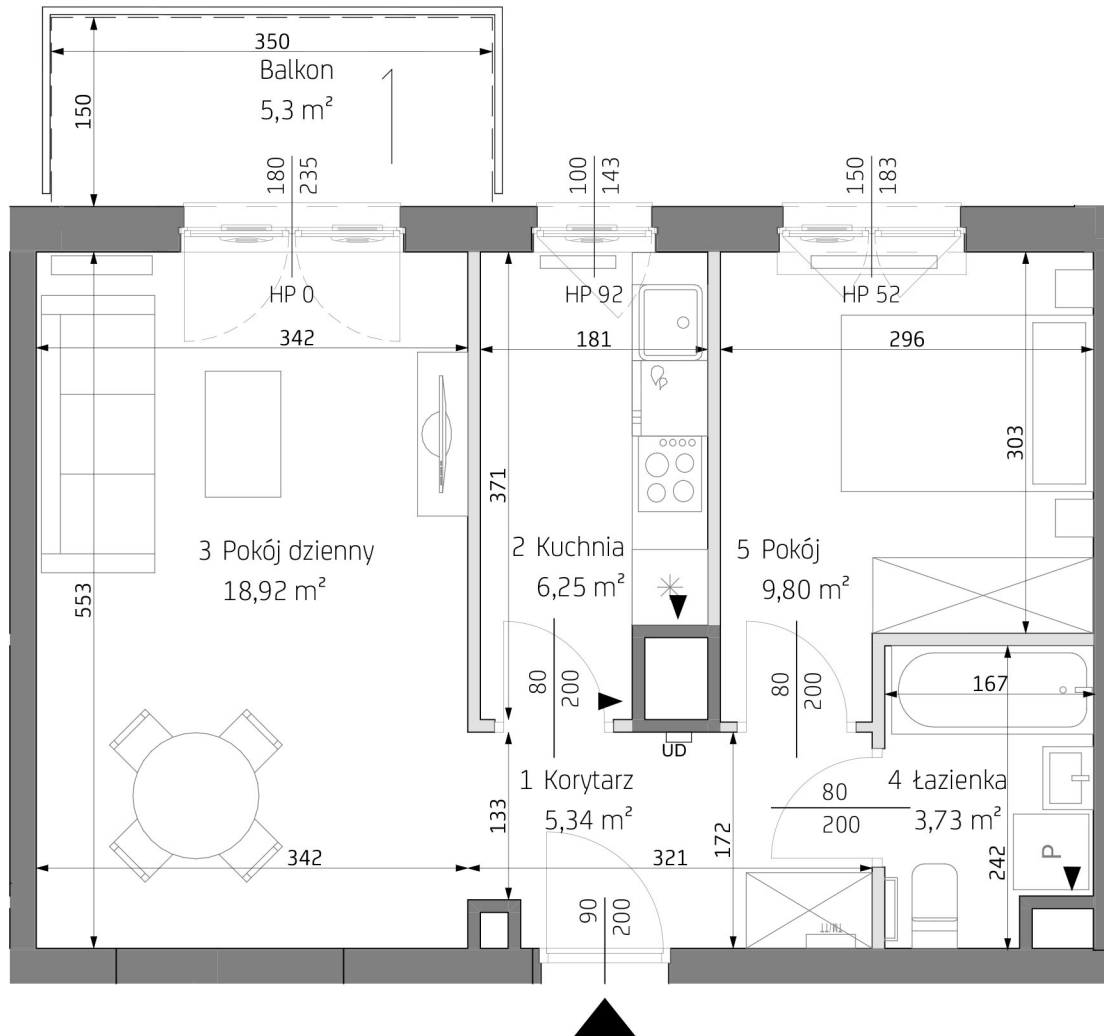

Bemowo Vita.

PARYŻ
ul. Szeligowska
Warszawa

| | |
|-----------------|----------------------|
| KLATKA | B |
| PIĘTRO | 5 |
| MIESZKANIE NR | 74 |
| 1 Korytarz | 5,34 m ² |
| 2 Kuchnia | 6,25 m ² |
| 3 Pokój dzienny | 18,92 m ² |
| 4 łazienka | 3,73 m ² |
| 5 Pokój | 9,80 m ² |

POWIERZCHNIA MIESZKANIA 44,04 m²

Powierzchnia balkonu 5,3 m²

2 pokoje 5 B 74

LEGENDA

| | | | | | | | | | | | |
|--|----------------------------|--|---------------------------|--|----------------------|--|-------------------|--|---------|--|----------------|
| | wejście do mieszkania | | otwór/kratka wentylacyjna | | grzejniki pokojowe | | nawiewnik okienny | | spadki | | obrys balkonów |
| | ściany z możl. rearanżacji | | grzejniki łazienkowe | | tablica mieszkaniowa | | nawiewnik ścienny | | domofon | | |