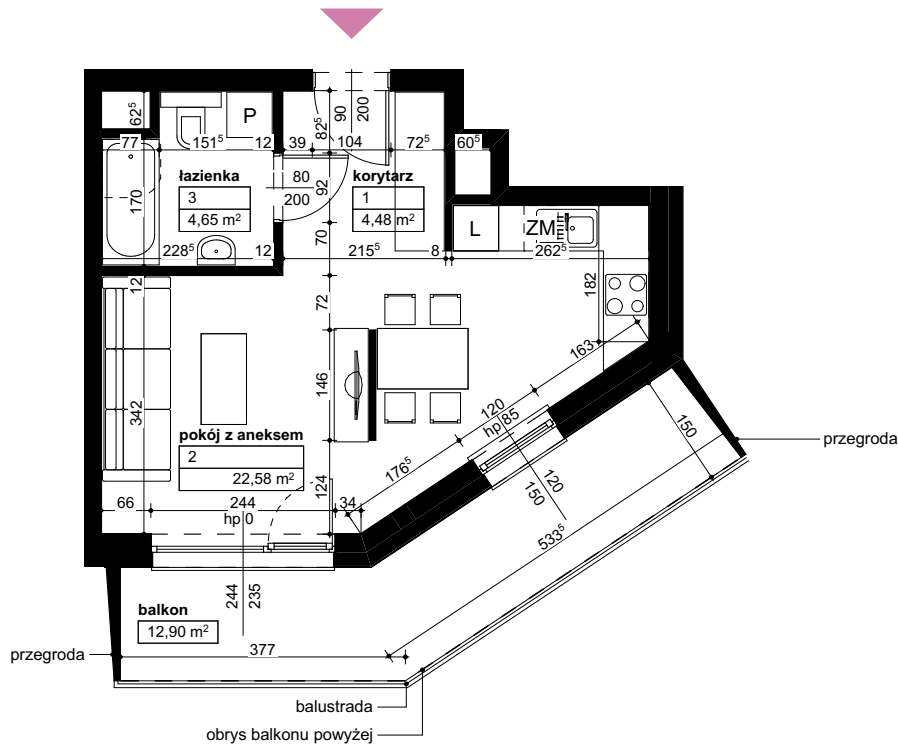

Lokalizacja osiedla

Położenie budynku

Skala 1:4000

Położenie mieszkania

Skala 1:2200

MAJTA

WOŁKOWYSKA

BUDYNEK MIESZKALNY
WIELORODZINNY
UL. WOŁKOWYSKA
W POZNANIU

SKALA 1:100

Wymiary podano w świetle ścian surowych, powierzchnie podano w świetle ścian otynkowanych.

OPIS MIESZKANIA:

Numer: **D2/2/1/6**
Powierzchnia: **31,71m²**
Kondygnacja: **Piętro +1**
Struktura: **1 pokój z aneksem kuchennym**
Cena brutto:
Cena brutto/m²: