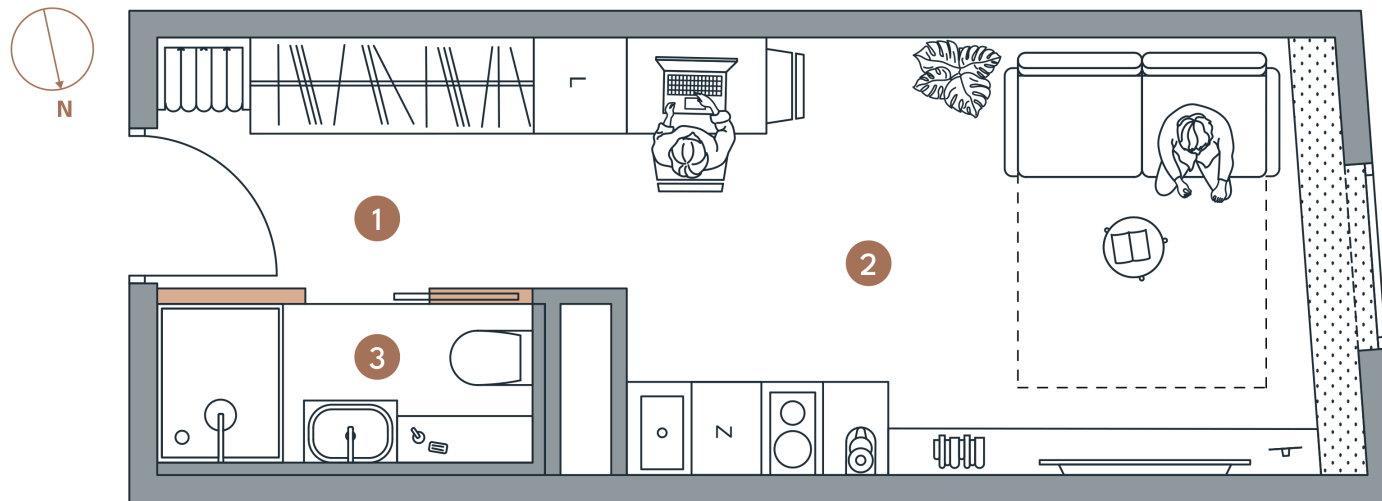

Lokal

Powierzchnia

Piętro

Pokoje

Powierzchnie

3.11

20,40 M<sup>2</sup>

3

1

1. Przedpokój	4,77 m <sup>2</sup>
2. Pokój z aneks. kuch.	13,02 m <sup>2</sup>
3. Łazienka	2,61 m <sup>2</sup>
SUMA	20,40 m <sup>2</sup>

LEGENDA

Ściany niedemontowane

Ściany możliwe do demontażu

STAROWIEJSKA 3