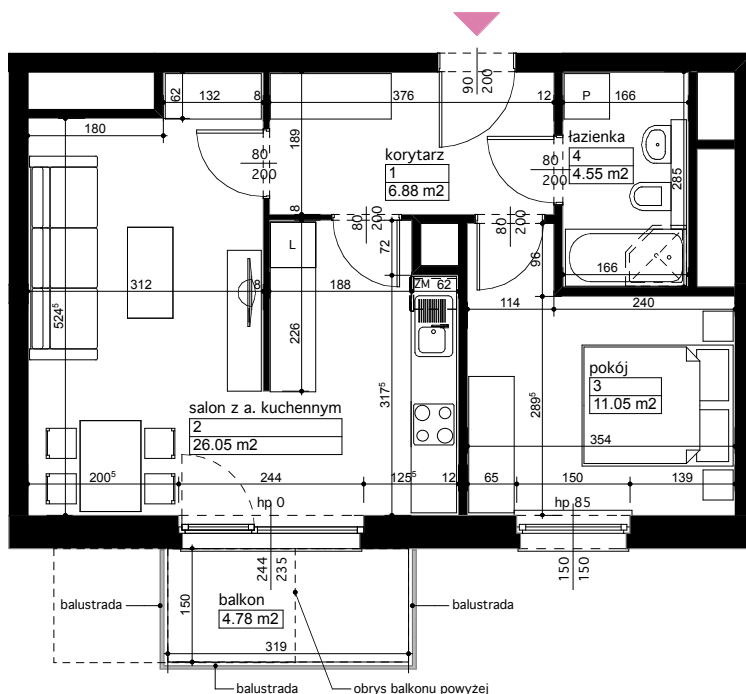

### Położenie budynku

Skala 1:4000

### Położenie mieszkania

Skala 1:2500

**MAJTA**  
WOŁKOWYSKA

BUDYNEK MIESZKALNY  
WIELORODZINNY  
UL. WOŁKOWYSKA  
W POZNANIU

SKALA 1:100

Wymiary podano w świetle ścian surowych, powierzchnie podano w świetle ścian otynkowanych.

### OPIS MIESZKANIA:

Numer: **B/2/4/13**  
Powierzchnia: 48,53 m<sup>2</sup>  
Kondygnacja: Piętro +4  
Struktura: 2 pokoje z aneksem kuchennym  
Cena brutto:  
Cena brutto/m<sup>2</sup>:

Niniejsza karta ma charakter poglądowy i nie stanowi oferty handlowej w rozumieniu art. 66 §1 Kodeksu Cywilnego oraz innych właściwych przepisów prawnych