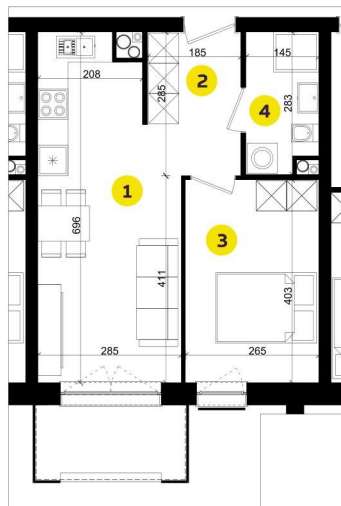

MIESZKANIE E4D

Pow.: 36,75 m²

Piętro: 3

**NOWE
ZŁOTNO**

1. Salon z aneksem	17,53 m ²
2. Przedpokój	4,85 m ²
3. Pokój	10,54 m ²
4. Łazienka	3,83 m ²

Powierzchnia: 36,75 m²

Balkon: 4,20 m²