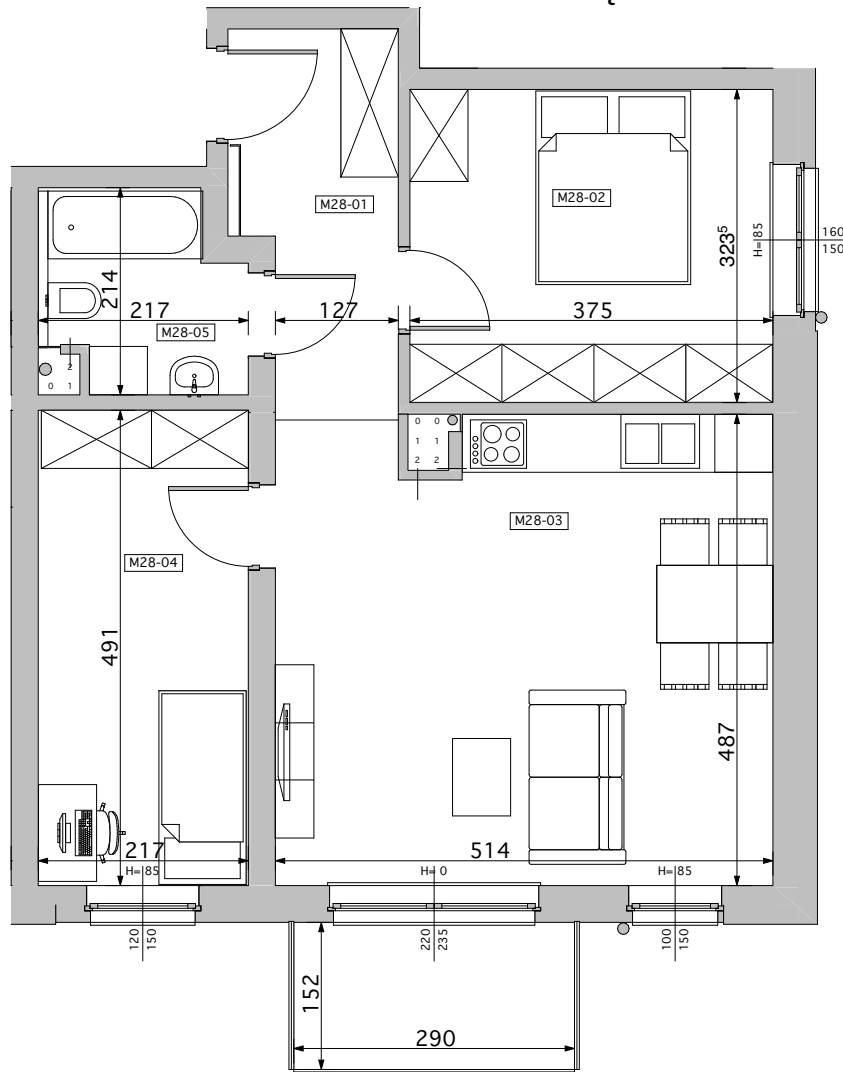

Koninko, ul. Radiowa

LOKALIZACJA BUDYNKU
NA OSIEDLU

LOKALIZACJA MIESZKANIA
W BUDYNKU

BLOK NR 1 MIESZKANIE M28 - II PIĘTRO

| MIESZ-KANIE | NR POM. | NAZWA POM. | POW. PODŁOGI [m ²] |
|-------------|---------|------------------------|--------------------------------|
| M22 | M28-01 | korytarz | 6,17 |
| | M28-02 | pokój | 12,13 |
| | M28-03 | pokój dzienny+aneks k. | 24,51 |
| | M28-04 | pokój | 10,65 |
| | M28-05 | łazienka | 3,99 |
| | | | 57,45 m ² |