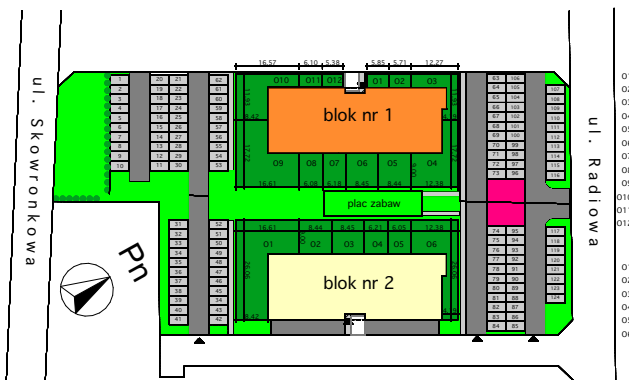

Koninko, ul. Radiowa

LOKALIZACJA BUDYNKU
NA OSIEDLU

LOKALIZACJA MIESZKANIA
W BUDYNKU

BLOK NR 1 MIESZKANIE M28 - II PIĘTRO

| MIESZ-KANIE | NR POM. | NAZWA POM. | POW. PODŁOGI [m ²] |
|-------------|---------|------------------------|--------------------------------|
| M22 | M28-01 | korytarz | 6,17 |
| | M28-02 | pokój | 12,13 |
| | M28-03 | pokój dzienny+aneks k. | 24,51 |
| | M28-04 | pokój | 10,65 |
| | M28-05 | łazienka | 3,99 |
| | | | 57,45 m ² |