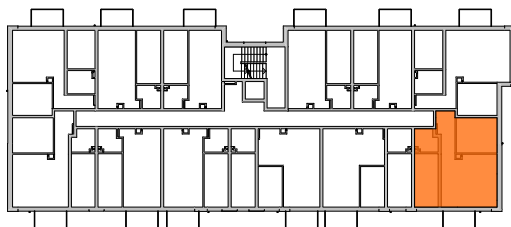

Koninko, ul. Radiowa

LOKALIZACJA BUDYNKU
NA OSIEDLU

LOKALIZACJA MIESZKANIA
W BUDYNKU

BLOK NR 1 MIESZKANIE M28 - II PIĘTRO

| MIESZ-KANIE | NR POM. | NAZWA POM. | POW. PODŁOGI [m ²] |
|-------------|---------|------------------------|--------------------------------|
| M22 | M28-01 | korytarz | 6,17 |
| | M28-02 | pokój | 12,13 |
| | M28-03 | pokój dzienny+aneks k. | 24,51 |
| | M28-04 | pokój | 10,65 |
| | M28-05 | łazienka | 3,99 |
| | | | 57,45 m ² |