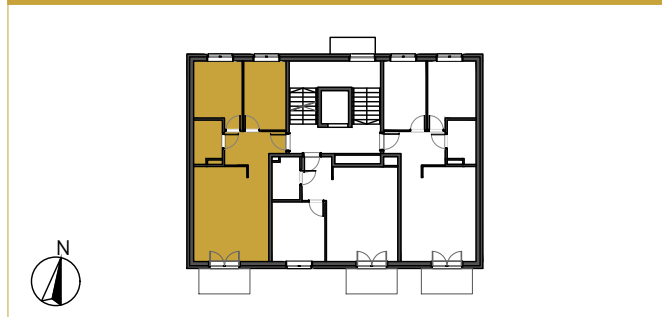

RZUT KONDYGNACJI

DEWELOPER

tel. 502 122 330

e-mail: sprzedaz@arkop.com.pl

www.arkop-dweloper.pl

ul. Jerzmanowska 18 54-530 Wrocław

ARCHITEKT

ul. Szewska 75/77
50-121 Wrocław

biuro@chillhouse.pl
www.chillhouse.pl