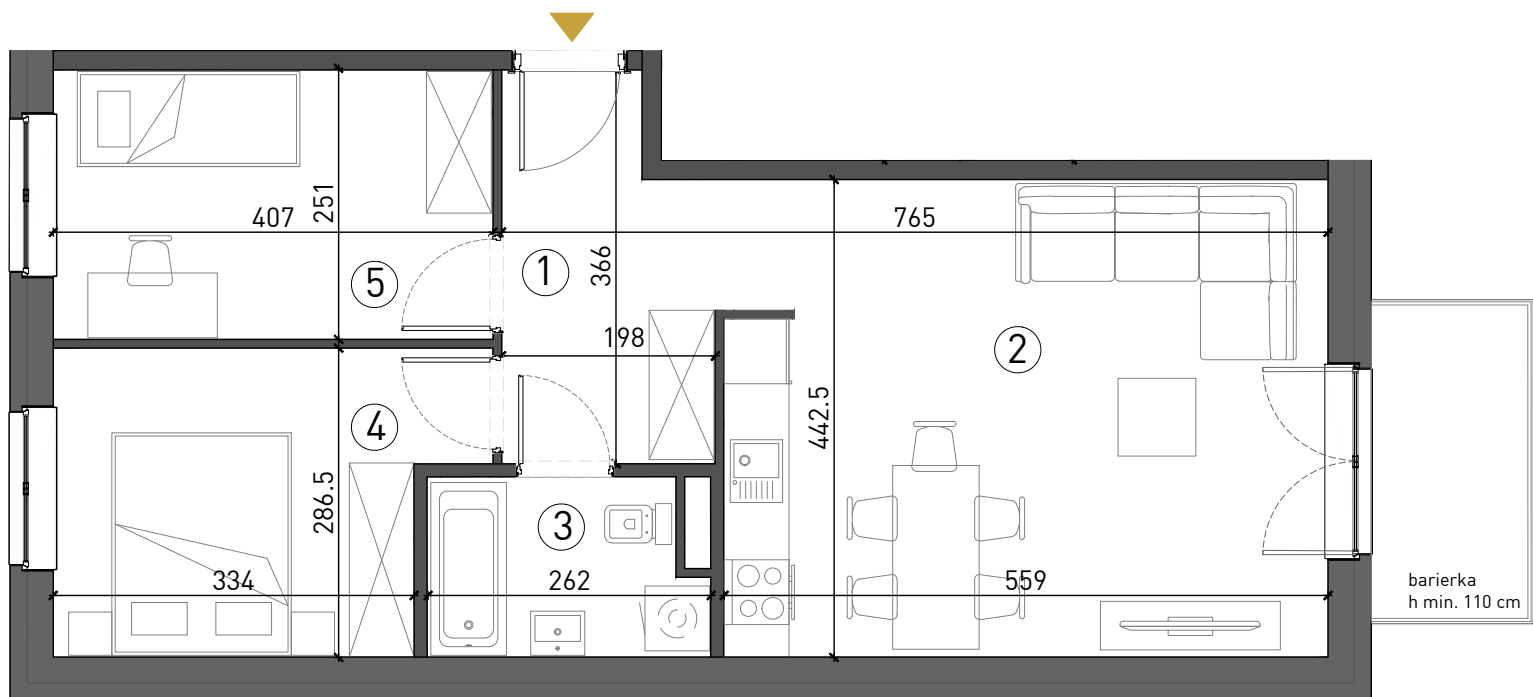

Karta mieszkania nr A3/1/6

Wrocław ul. Lawendowa - Melisowa

BUDYNEK A3

I Piętro Mieszkanie 3 - pokojowe

1. Przedpokój	6,41 m ²
2. Salon + aneks kuch.	24,48 m ²
3. Łazienka	3,98 m ²
4. Sypialnia	10,13 m ²
5. Pokój	10,02 m ²

Pow. mieszkalna 55,02 m²

6. Balkon	4,45 m ²
-----------	---------------------

INFORMACJA

Rzut ma charakter informacyjny i nie stanowi oferty w rozumieniu handlowym i Kodeksu Cywilnego. Przedstawiona aranżacja mieszkania, rozmieszczenia mebli i elementów wyposażenia jest przykładowa. Rzeczywista powierzchnia mieszkania zostanie obliczona na podstawie obmiaru powykonawczego zgodnie z zawartą umową deweloperską. Wizualizacje stanowią element poglądowy. Kolorystyka, elementy bryły budynku oraz elewacja mogą ulec zmianie. **Wymiary projektowe orientacyjne bez uwzględnienia grubości tynków ścian wewnętrznych mieszkania.**