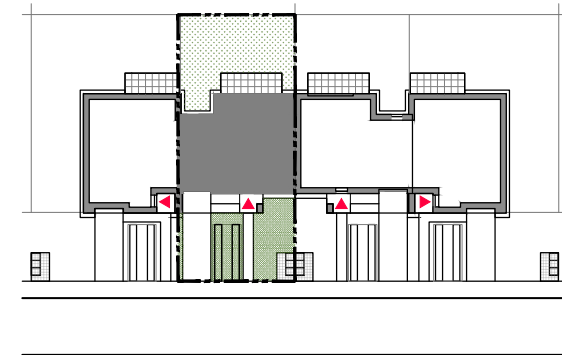

NR DOMU

VV46

PARTER

POWIERZCHNIA DOMU

134,78 m²

OGRÓD

72,00 m²

TARAS

9,72 m²

INWESTYCJA

VENTURA VERDE

EBEJOT
DEVELOPMENT

(+48) 22 419 75 50

NR DOMU

VV46

PIĘTRO

POWIERZCHNIA DOMU

134,78 m²

OGRÓD

72,00 m²

TARAS

9,72 m²

INWESTYCJA

VENTURA VERDE