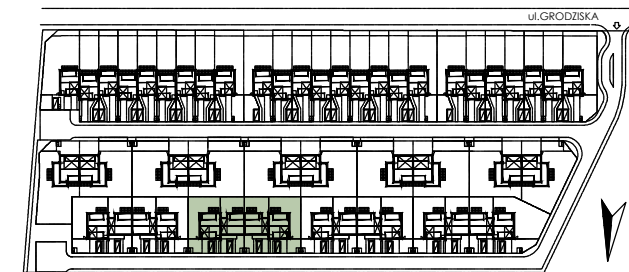

NR DOMU

VV46

PARTER

POWIERZCHNIA DOMU

134,78 m²

OGRÓD

72,00 m²

TARAS

9,72 m²

INWESTYCJA

VENTURA VERDE

EBEJOT
DEVELOPMENT

(+48) 22 419 75 50

NR DOMU

VV46

PIĘTRO

POWIERZCHNIA DOMU

134,78 m²

OGRÓD

72,00 m²

TARAS

9,72 m²

INWESTYCJA

VENTURA VERDE