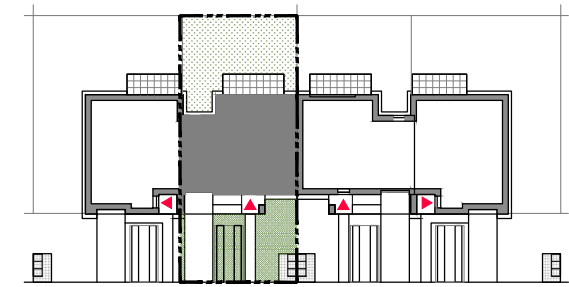

NR DOMU

VV46

PARTER

POWIERZCHNIA DOMU

134,78 m²

OGRÓD

72,00 m²

TARAS

POWIERZCHNIA DOMU

134,78 m²

OGRÓD

72,00 m²

TARAS

9,72 m²

INWESTYCJA

VENTURA VERDE