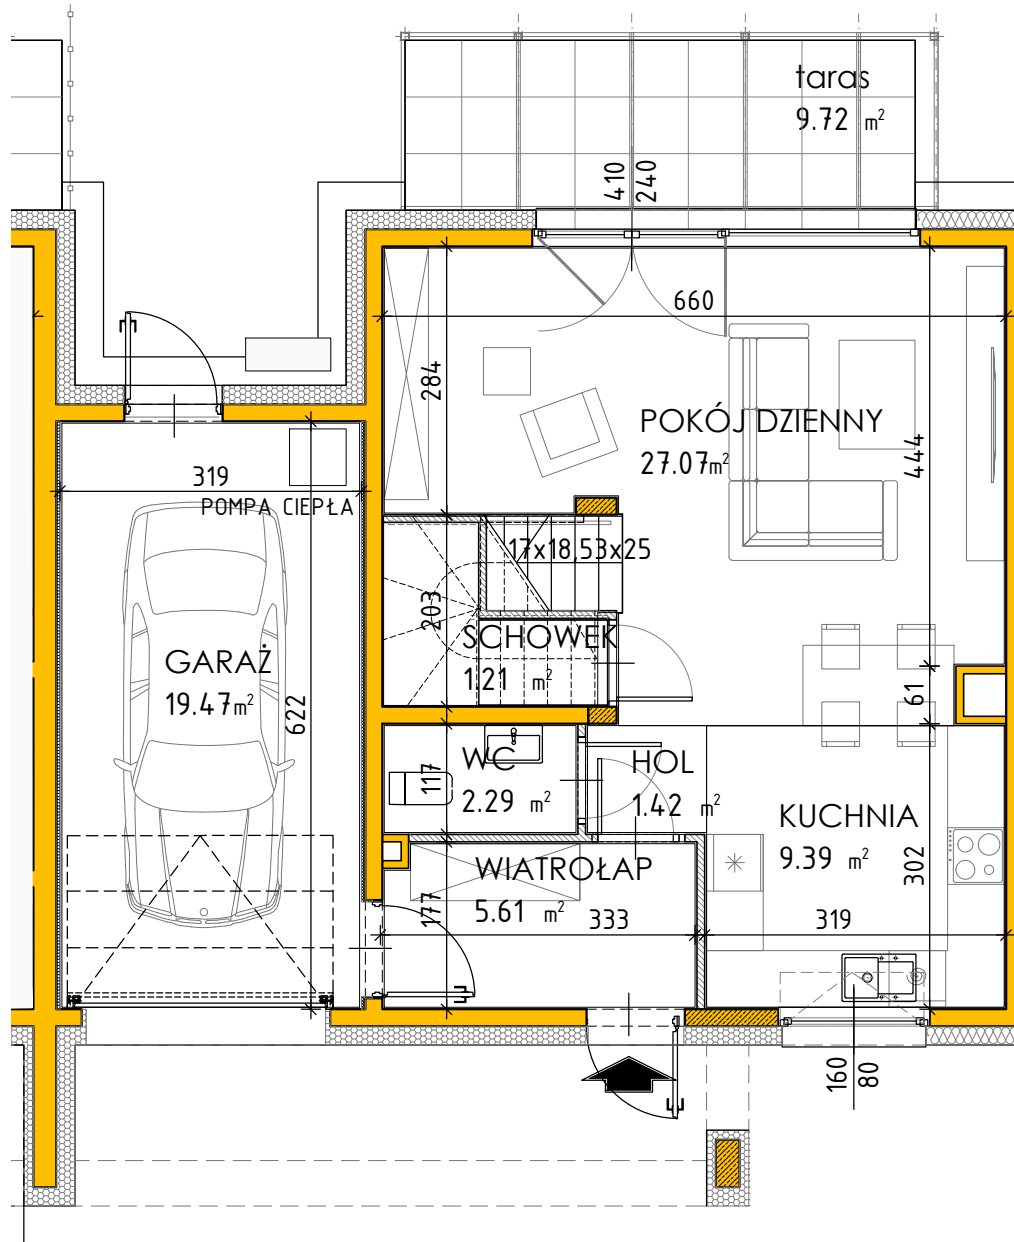

NR DOMU

VV46

PARTER

POWIERZCHNIA DOMU

134,78 m²

OGRÓD

72,00 m²

TARAS

9,72 m²

INWESTYCJA

VENTURA VERDE

EBEJOT
DEVELOPMENT

(+48) 22 419 75 50

NR DOMU

VV46

PIĘTRO

POWIERZCHNIA DOMU

134,78 m²

OGRÓD

72,00 m²

TARAS

9,72 m²

INWESTYCJA

VENTURA VERDE