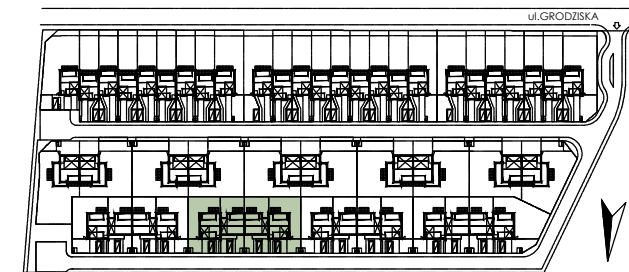

POWIERZCHNIA DOMU

134,78 m²

OGRÓD

72,00 m²

TARAS

9,72 m²

INWESTYCJA

VENTURA VERDE