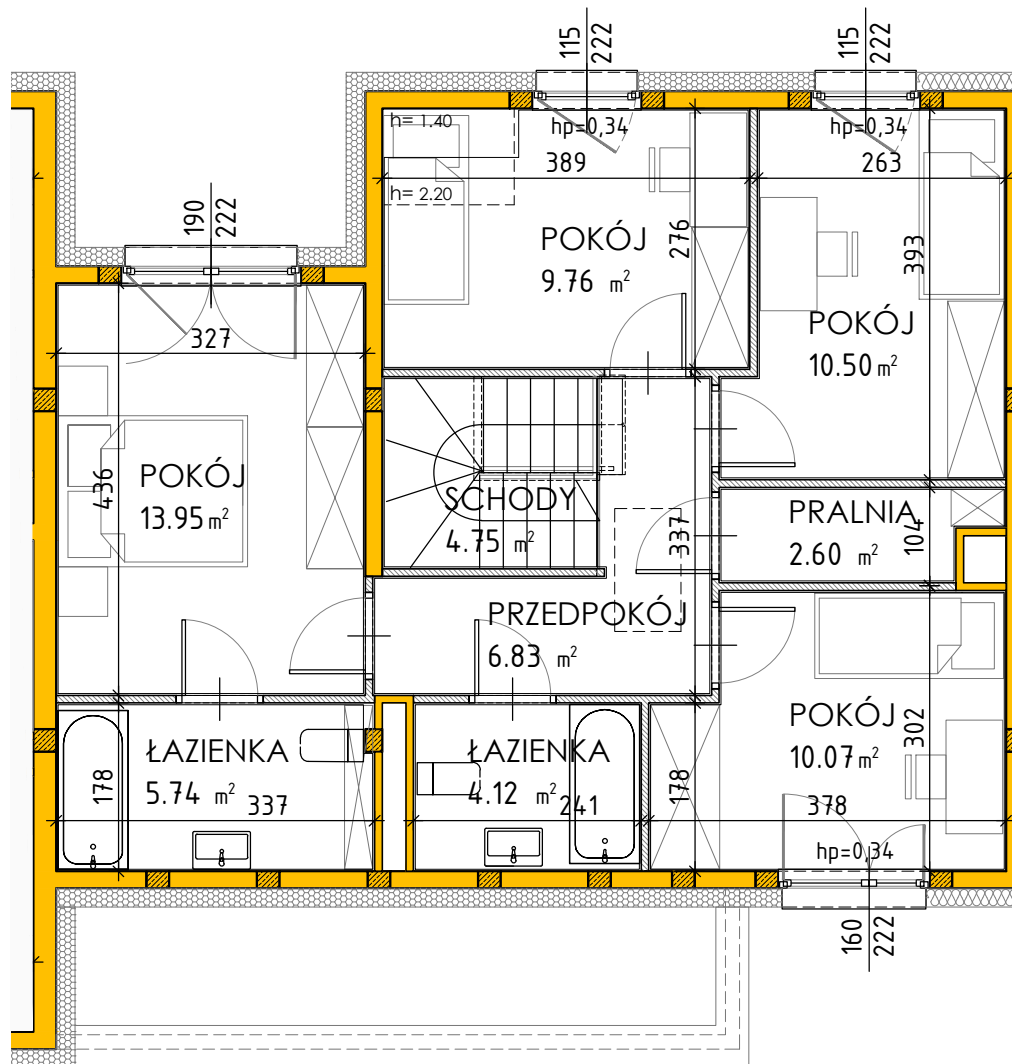

NR DOMU

VV46

PARTER

POWIERZCHNIA DOMU

134,78 m²

OGRÓD

72,00 m²

TARAS

9,72 m²

INWESTYCJA

VENTURA VERDE

EBEJOT
DEVELOPMENT

(+48) 22 419 75 50

NR DOMU

VV46

PIĘTRO

POWIERZCHNIA DOMU

134,78 m²

OGRÓD

72,00 m²

TARAS

9,72 m²

INWESTYCJA

VENTURA VERDE