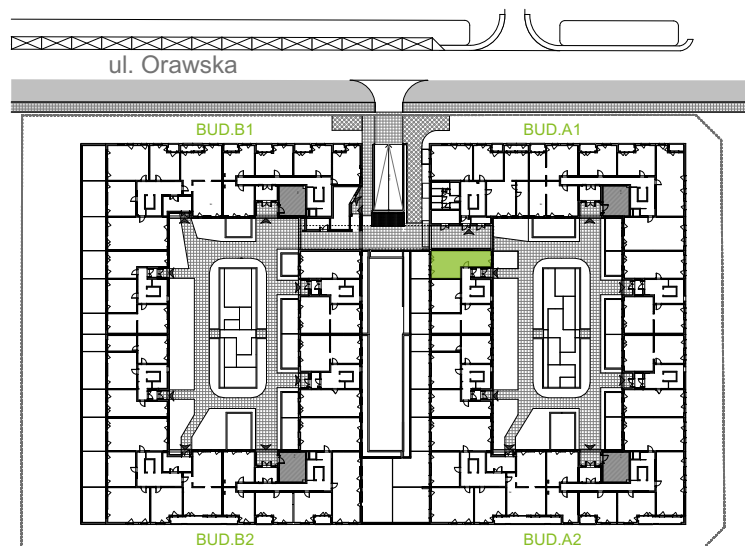

Orawska Vita.

nr A1/A/03

Powierzchnia **48,67 m²**

Piętro **0**

Aranżacja mieszkania jest przykładowa.

Powierzchnia użytkowa

Łazienka	3,94 m ²
Salon + a.kuch.	33,07 m ²
Sypialnia	11,66 m ²
Razem	48,67 m²
+Ogródek	18,77 m ²

Rzut kondygnacji Parter 0

U nas nigdy nie płacisz za powierzchnię pod ścianami dzielowymi.