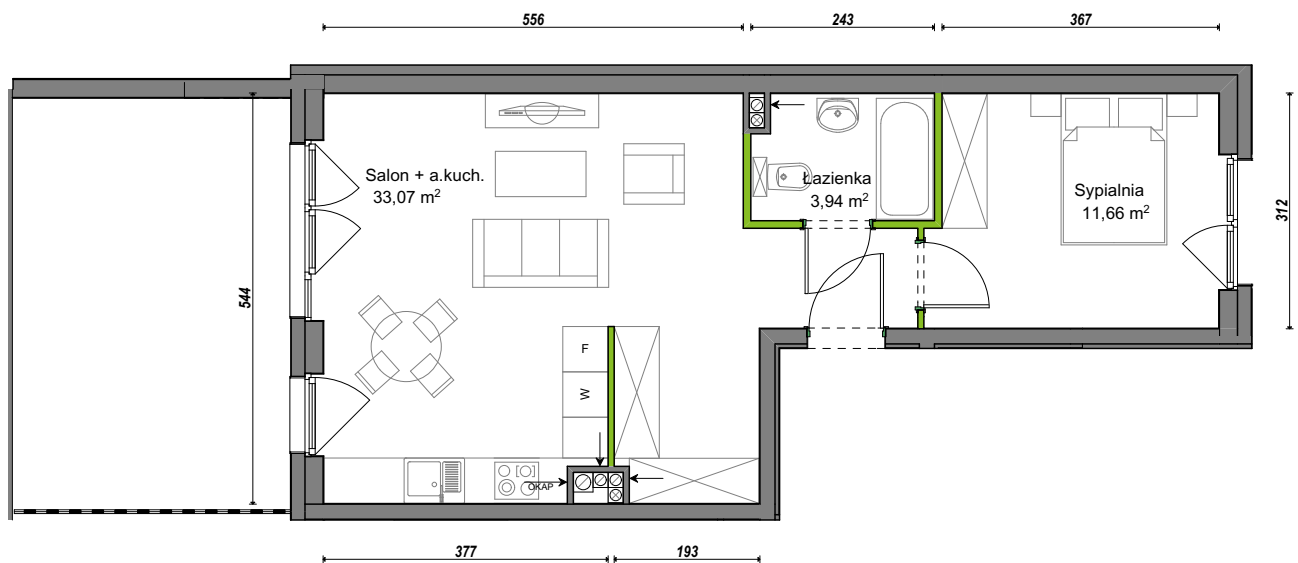

Orawska Vita.

nr A1/A/03

Powierzchnia **48,67 m²**

Piętro **0**

Aranżacja mieszkania jest przykładowa.

Powierzchnia użytkowa

Łazienka	3,94 m ²
Salon + a.kuch.	33,07 m ²
Sypialnia	11,66 m ²
Razem	48,67 m²
+Ogródek	18,77 m ²

Rzut kondygnacji Parter 0

U nas nigdy nie płacisz za powierzchnię pod ścianami dzielowymi.