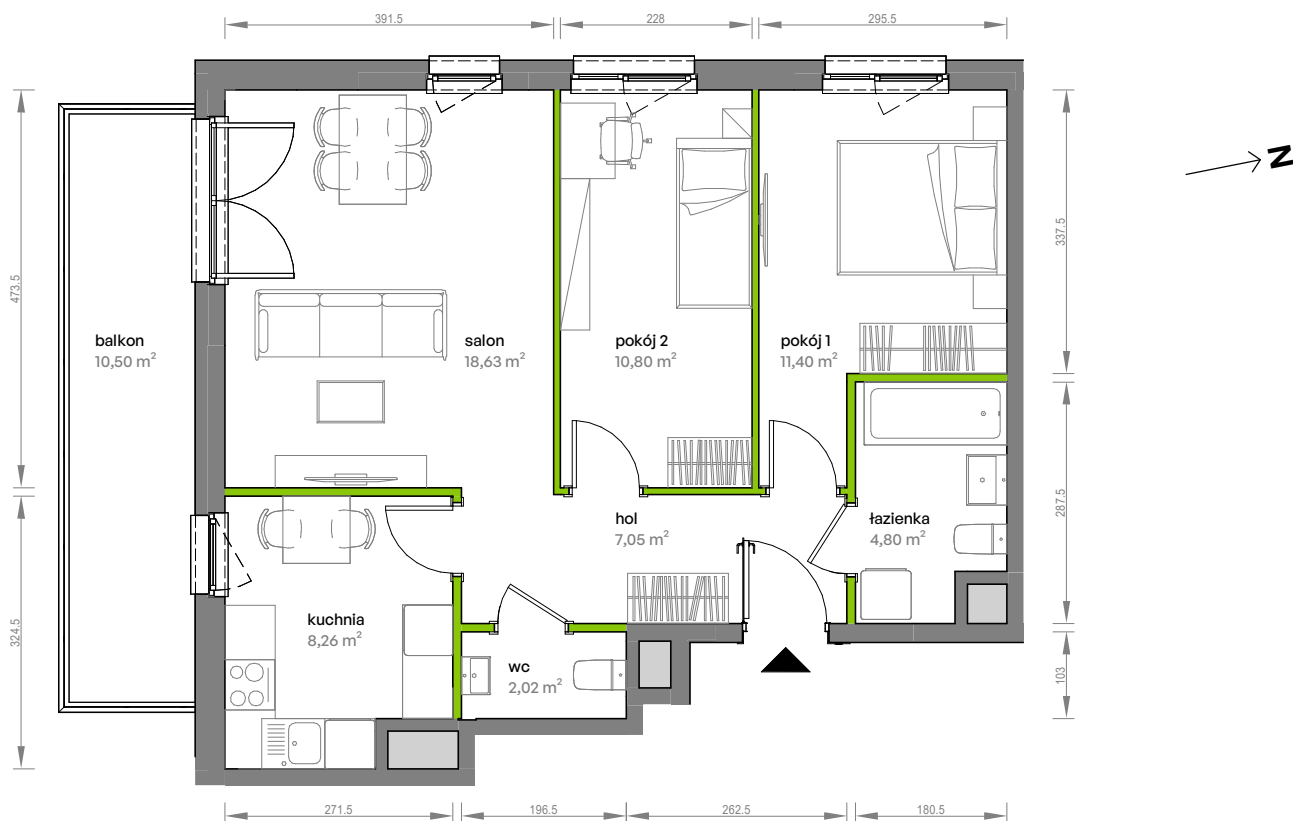

Unii Lubelskiej Vita.

nr A.03.039

Powierzchnia **62,96 m²**

Piętro 3

Aranżacja mieszkania jest przykładowa

Powierzchnia użytkowa

hol	7,05 m ²
kuchnia	8,26 m ²
pokój 1	11,40 m ²
pokój 2	10,80 m ²
salon	18,63 m ²
wc	2,02 m ²
łazienka	4,80 m ²
Razem	62,96 m²
+ balkon	10,50 m ²

Rzut kondygnacji Piętro 3

Plan osiedla

U nas nigdy nie płacisz za powierzchnię pod ścianami działowymi