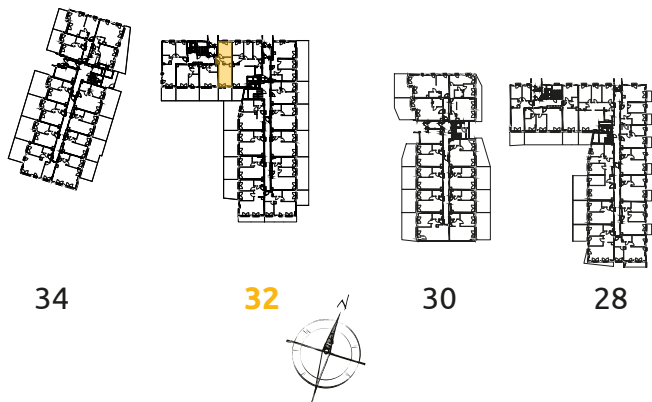

Tu żyj. Tu mieszkaj.

1	POKÓJ + ANEKS KUCHENNY	20.75 m ²
2	POKÓJ	14.63 m ²
3	ŁAZIENKA	4.25 m ²
4	PRZEDPOKÓJ	3.56 m ²
O	OGRÓDEK	12.24 m ²

2 POKOJE | 43.19m²

Budynek: 32

Piętro: 0

Mieszkanie: 1

Przedstawiona aranżacja lokalu jest przykładowa, rysunki w tym zakresie mają charakter poglądowy.