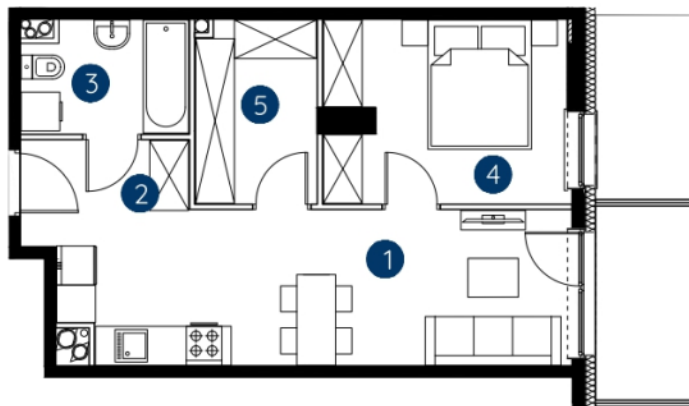

lokal 1.B.2.06

41,65 m²

piętro 2

budynek 1

**Murapol
Rivo**

Bydgoszcz, ul. Dworcowa

0 1 2 5m

Podziałka podana z tolerancją +/- 5%

1. salon z aneksem kuchennym	18,05 m ²
2. hol wejściowy	3,66 m ²
3. łazienka	4,32 m ²
4. sypialnia	10,41 m ²
5. garderoba	5,21 m ²
metraż	41,65 m²

Schemat kondygnacji