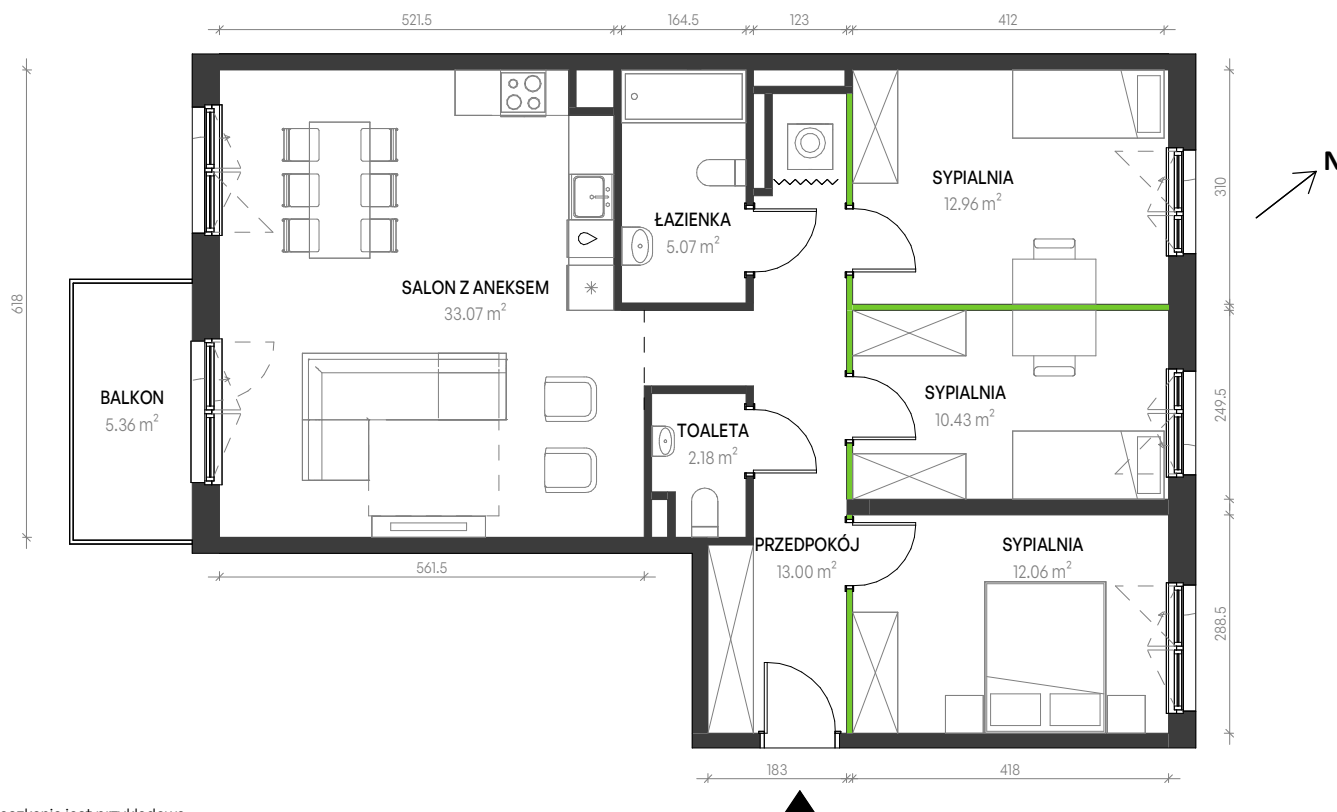

Augustowska Vita

nr A-B-6

Powierzchnia **88,77 m²**

Piętro **1**

Aranżacja mieszkania jest przykładowa

Powierzchnia **użytkowa**

PRZEDPOKÓJ	13.00 m ²
SALON Z ANEKSEM	33.07 m ²
SYPIALNIA	12.96 m ²
SYPIALNIA	10.43 m ²
SYPIALNIA	12.06 m ²
TOALETA	2.18 m ²
ŁAZIENKA	5.07 m ²
Razem	88.77 m ²

BALKON 5.36 m²

U nas nigdy nie płacisz za powierzchnię pod ścianami działowymi

Rzut kondygnacji **Piętro 1**

Plan osiedla **Budynek A**