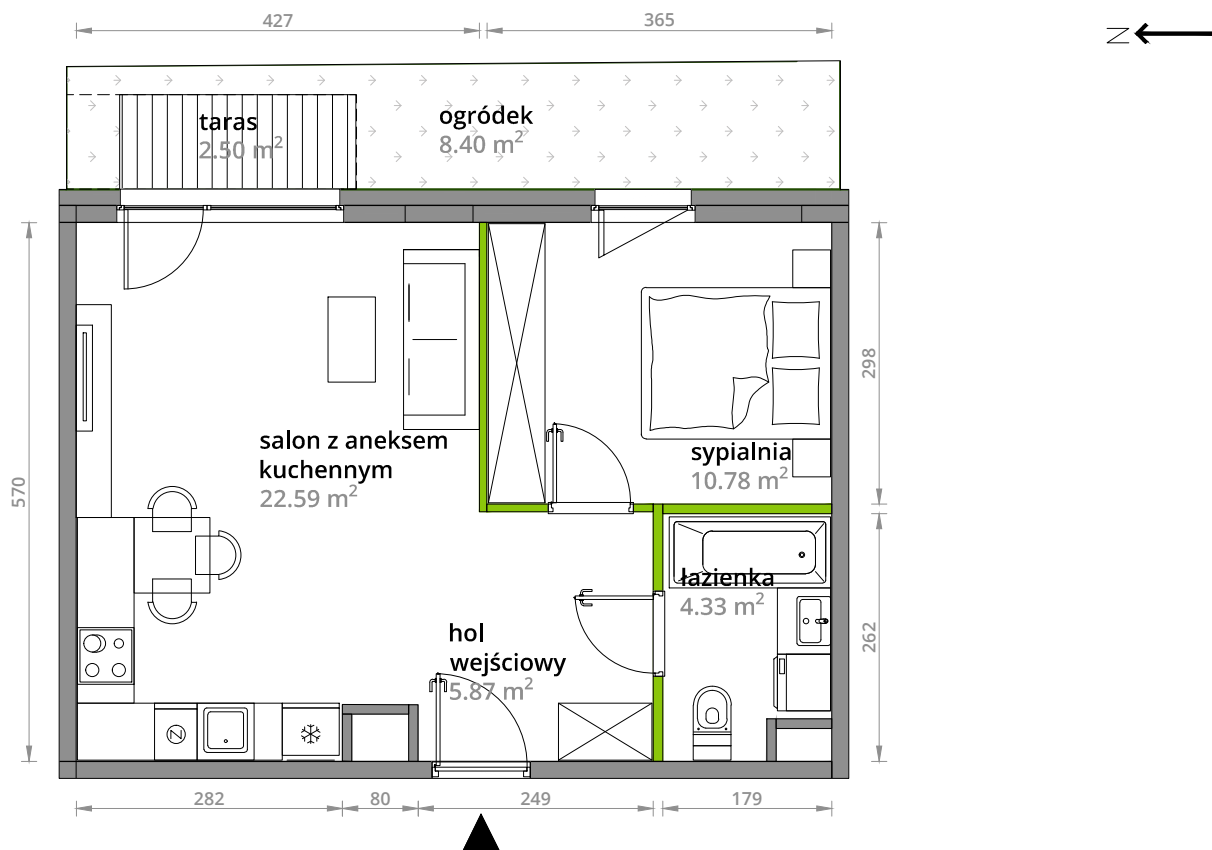

Aleje Praskie.

nr 96

Powierzchnia **43,57 m²**

Parter

Aranżacja mieszkania jest przykładowa.

Powierzchnia **użytkowa**

hol wejściowy	5.87 m ²
salon z aneksem kuchennym	22.59 m ²
sypialnia	10.78 m ²
łazienka	4.33 m ²
Razem	43.57 m²
+taras	2.50 m ²
+ogródek	8.40 m ²

Rzut kondygnacji **Parter**

Plan osiedla **Budynek 4-B**

U nas nigdy nie płacisz za powierzchnię pod ścianami działowymi.