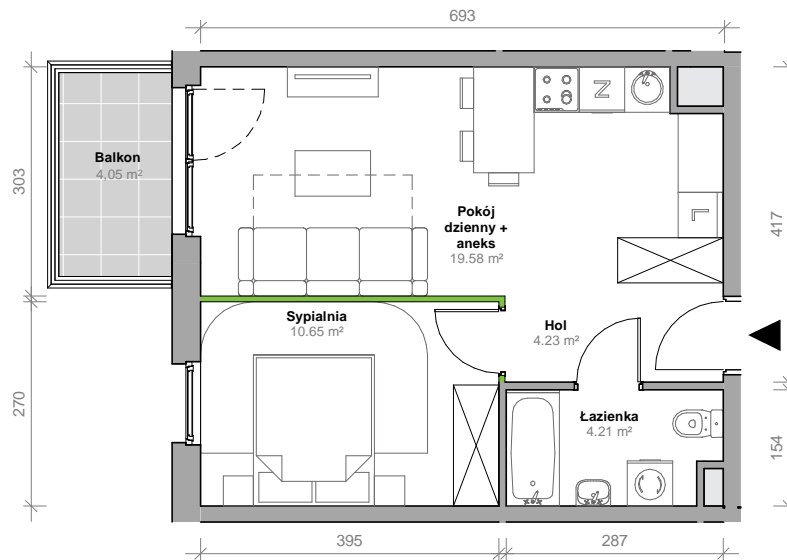

Przemyska Vita

H.3.M10

Powierzchnia **38,67 m²**

Piętro **3**

Aranżacja mieszkania jest przykładowa.

Powierzchnia użytkowa

nie uwzględnia powierzchni pod ścianami działowymi

Hol	4,23 m ²
Łazienka	4,21 m ²
Sypialnia	10,65 m ²
Pokój dzienny + aneks	19,58 m ²
Razem	38,67 m²
+ balkon	4,05 m ²

Rzut kondygnacji 3

Plan osiedla Budynek H

U nas nigdy nie płacisz za powierzchnię pod ścianami działowymi