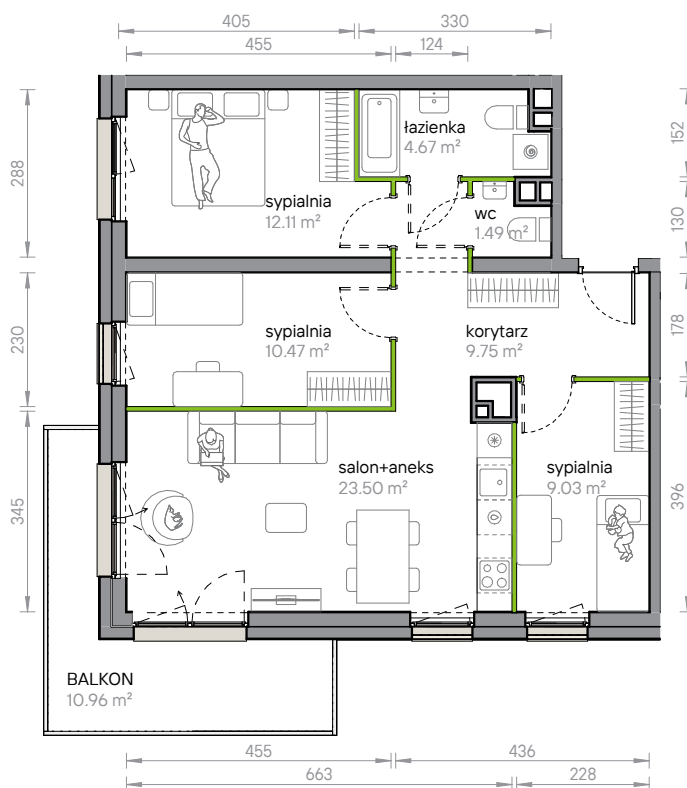

Przy Parku Vita.

M2/1/4/44

Powierzchnia **71.02 m²**

Piętro 4

Aranżacja mieszkania jest przykładowa

Powierzchnia **użytkowa**

Rzut kondygnacji **Piętro 4**

Plan osiedla **Budynek M2**

korytarz	9.75 m ²
salon+aneks	23.50 m ²
sypialnia	12.11 m ²
sypialnia	10.47 m ²
sypialnia	9.03 m ²
wc	1.49 m ²
łazienka	4.67 m ²
Razem	71.02 m ²
+ BALKON	10.96 m ²

U nas nigdy nie płacisz za powierzchnię pod ścianami działowymi