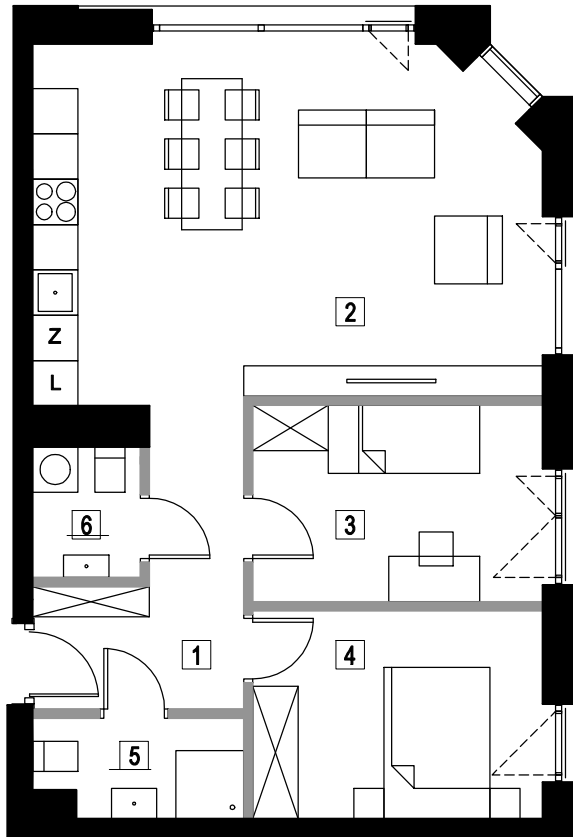

MIESZKANIE 2.10

1	KOMUNIKACJA	7,52 m ²
2	POKÓJ DZIENNY Z ANEKSEM KUCHENNYM	30,83 m ²
3	POKÓJ	9,97 m ²
4	POKÓJ	10,55 m ²
5	ŁAZIENKA	3,50 m ²
6	TOALETA	2,47 m ²
SUMA		64,84 m ²

0 5[m]