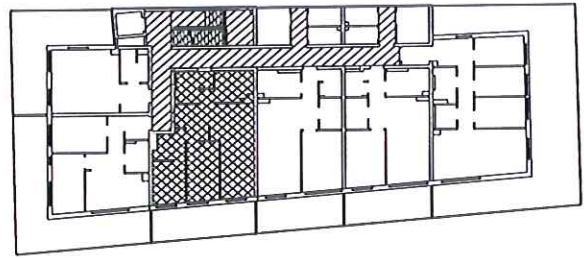

LOKAL MIESZKALNY NR 10

INWENTARYZACJA MIESZKANIA

Oblekt: Chorzów, ul. Długa 65

Kondygnacja: 2 piętro

Typ lokalu: mieszkanie

Norma nr: PN-ISO 9836:2015-12

Data opracowania: 02.2023

LEGENDA

-  lokal mieszkalny
-  części wspólne

01	7.99 m ²
02	5.54 m ²
03	6.36 m ²
04	20.10 m ²
05	10.03 m ²
06	4.72 m ²
07	8.30 m ²
powierzchnia pod schodkami	2.60 m ²
SUMA	65.64 m ²

 "GEOART"

Artur Misterek

43-143 Łędziny R. Traugutta 24