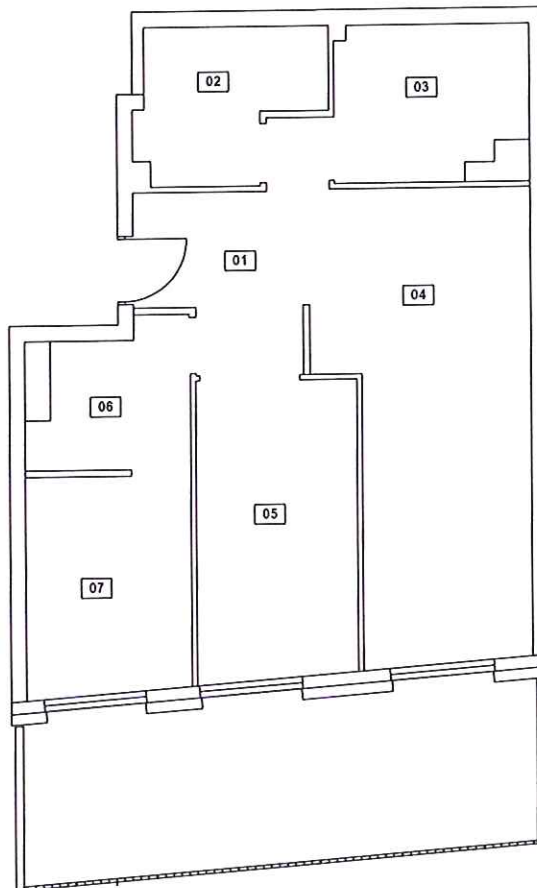

LOKAL MIESZKALNY NR 10

INWENTARYZACJA MIESZKANIA

Oblekt: Chorzów, ul. Długa 65

Kondygnacja: 2 piętro

Typ lokalu: mieszkanie

Norma nr: PN-ISO 9836:2015-12

Data opracowania: 02.2023

LEGENDA

-  lokal mieszkalny
-  części wspólne

01	7.99 m ²
02	5.54 m ²
03	6.36 m ²
04	20.10 m ²
05	10.03 m ²
06	4.72 m ²
07	8.30 m ²
powierzchnia pod schodkami	2.60 m ²
SUMA	65.64 m ²

 "GEOART"

Artur Misterek

43-143 Łędziny R. Traugutta 24