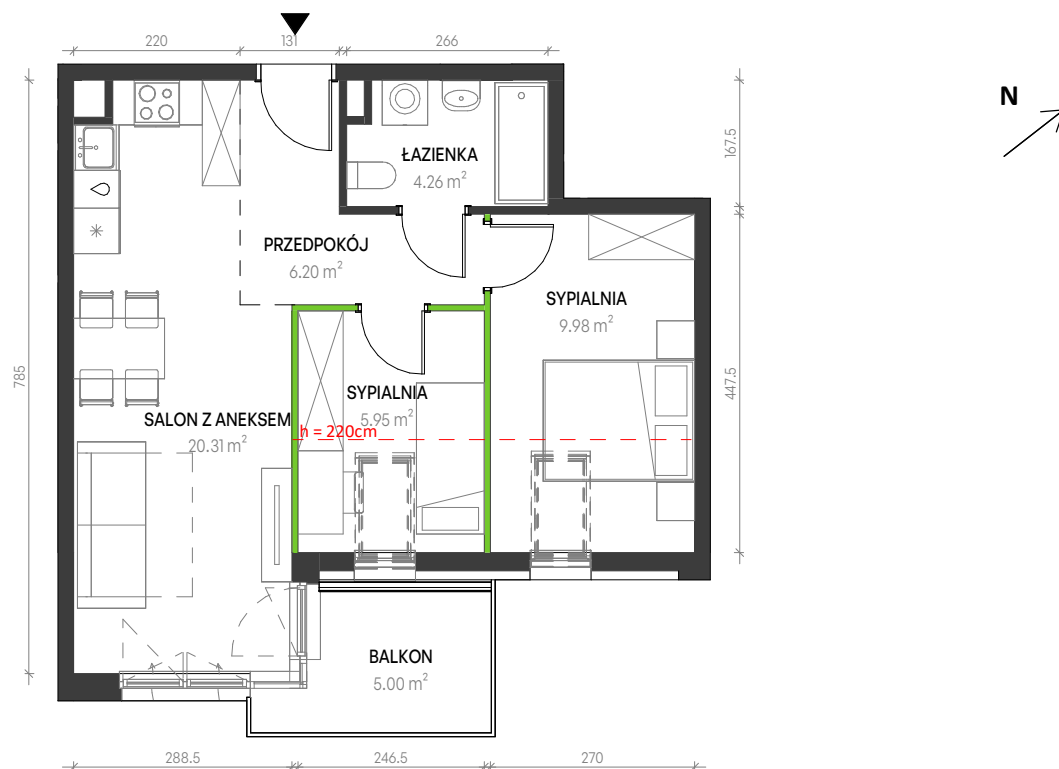

Augustowska Vita

nr B-C-14

Powierzchnia **46,70 m²**

Piętro **3**

Aranżacja mieszkania jest przykładowa

Powierzchnia **użytkowa**

SALON Z ANEKSEM	20.31 m ²
ŁAZIENKA	4.26 m ²
PRZEDPOKÓJ	6.20 m ²
SYPIALNIA	5.95 m ²
SYPIALNIA	9.98 m ²
Razem	46.70 m ²

BALKON 5.00 m²

U nas nigdy nie płacisz za powierzchnię pod ścianami działowymi

Rzut kondygnacji **Piętro 3**

Plan osiedla **Budynek B**