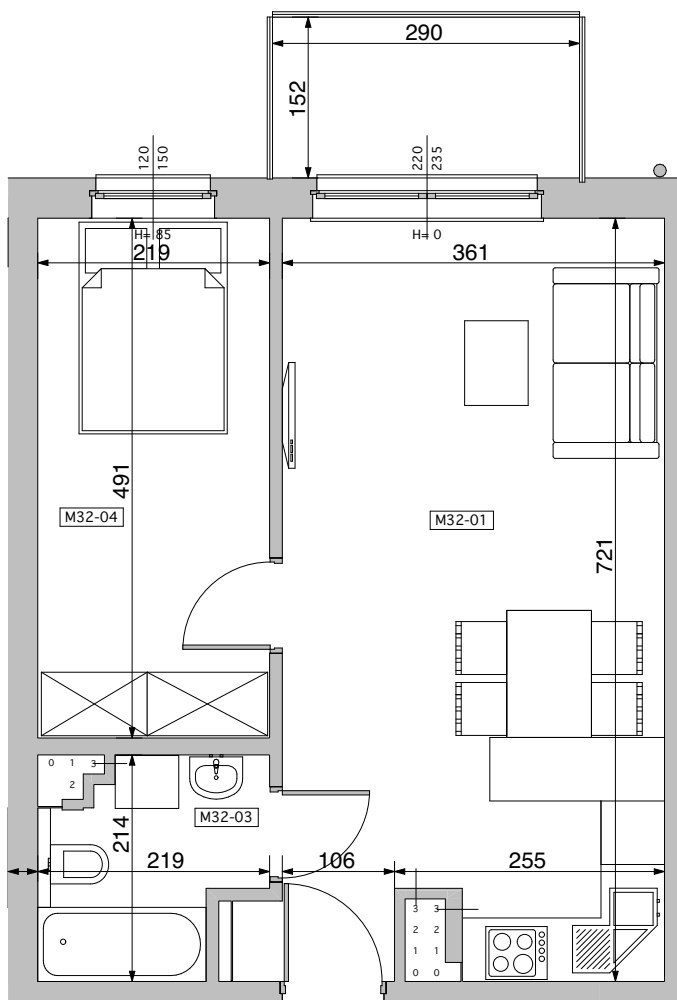

Koninko, ul. Radiowa

BLOK NR 2
MIESZKANIE M32 - III PIĘTRO

LOKALIZACJA BUDYNKU
NA OSIEDLU

LOKALIZACJA MIESZKANIA
W BUDYNKU

MIESZ- KANIE	NR POM.	NAZWA POM.	POW. PODŁOGI [m ²]
M32	M32-01	pokój dzienny+aneks k.	25,91
	M32-03	łazienka	3,83
	M32-04	pokój	10,75
			40,49 m ²