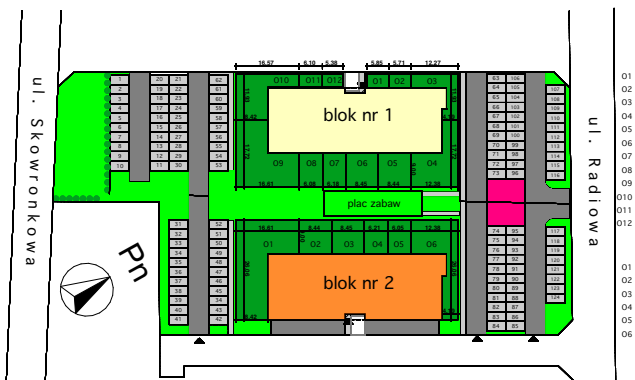

Koninko, ul. Radiowa

BLOK NR 2
MIESZKANIE M32 - III PIĘTRO

LOKALIZACJA BUDYNKU
NA OSIEDLU

LOKALIZACJA MIESZKANIA
W BUDYNKU

MIESZ- KANIE	NR POM.	NAZWA POM.	POW. PODŁOGI [m ²]
M32	M32-01	pokój dzienny+aneks k.	25,91
	M32-03	łazienka	3,83
	M32-04	pokój	10,75
			40,49 m ²