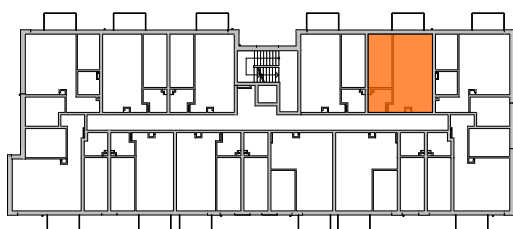

Koninko, ul. Radiowa

BLOK NR 2
MIESZKANIE M32 - III PIĘTRO

LOKALIZACJA BUDYNKU
NA OSIEDLU

LOKALIZACJA MIESZKANIA
W BUDYNKU

MIESZ- KANIE	NR POM.	NAZWA POM.	POW. PODŁOGI [m ²]
M32	M32-01	pokój dzienny+aneks k.	25,91
	M32-03	łazienka	3,83
	M32-04	pokój	10,75
			40,49 m ²