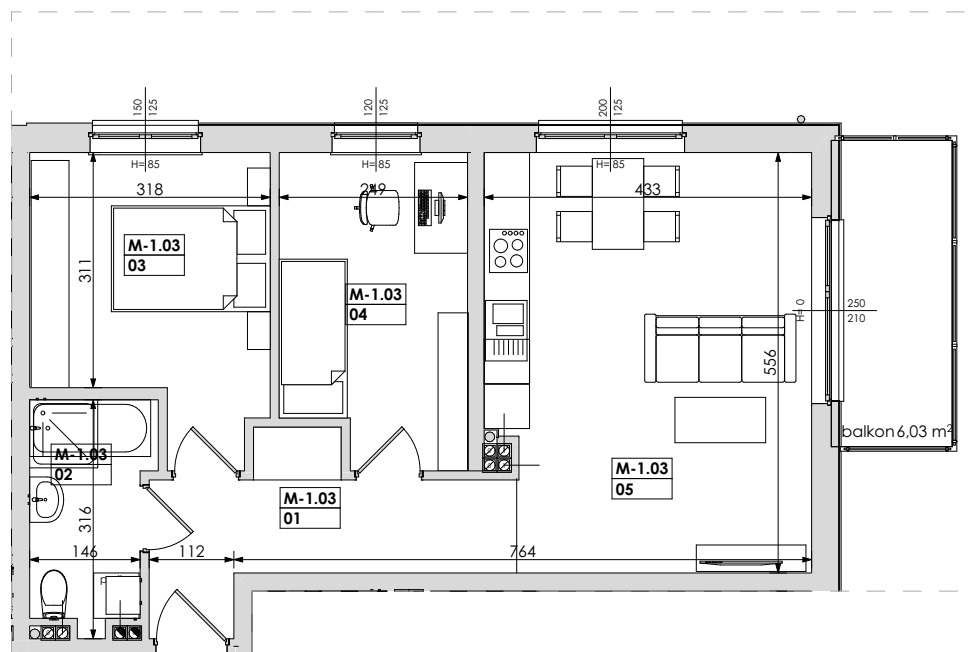

Mieszkanie nr	Nr pom.	Nazwa pomieszczenia	Powierzchnia	Wys.
M-1.03	01	korytarz	7,76	250
	02	łazienka	4,54	250
	03	pokój	11,15	250
	04	pokój	9,82	250
	05	pokój dz.+aneks k.	23,26	250
			56,53 m²	

Powyższe rysunki mają charakter poglądowy. Zastrzegamy sobie prawo do wprowadzenia zmian.

powierzchnia mieszkania 56,53 m²