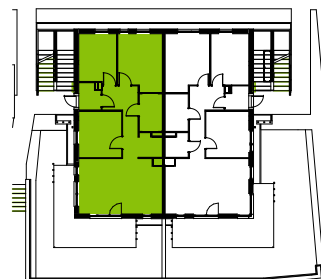

Przemyska Vita, F.O.M01

Powierzchnia **88,67 m²**

Piętro **0**

Aranżacja mieszkania jest przykładowa.

Powierzchnia **użytkowa**

nie uwzględnia powierzchni pod ścianami działowymi

Pokój dzienny + aneks	27,83 m ²
Sypialnia	12,27 m ²
Sypialnia	11,45 m ²
Sypialnia	15,14 m ²
Hol	9,91 m ²
Garderoba	3,36 m ²
Łazienka	5,25 m ²
Wiatrołap	3,46 m ²
Razem	88,67 m²
+ogródek z tarasem	73,10 m ²

Rzut kondygnacji **0**

Plan osiedla **Budynek F**

U nas nigdy nie płacisz za powierzchnię pod ścianami działowymi