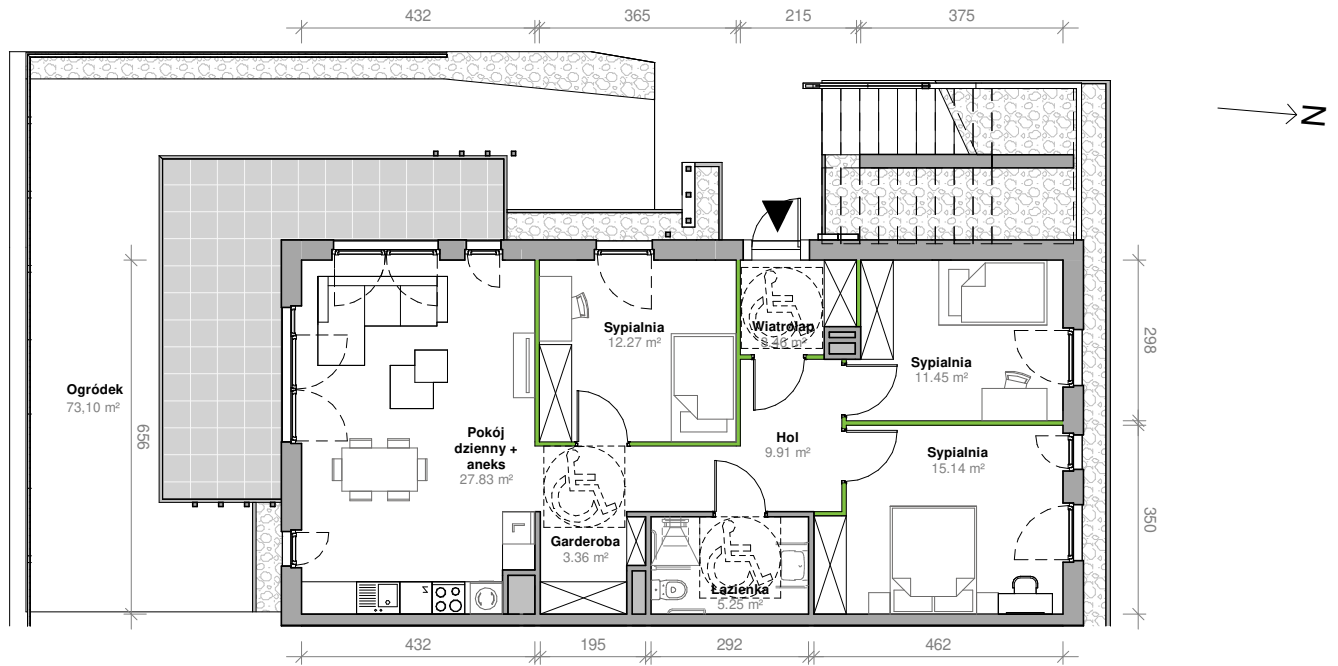

Przemyska Vita, F.O.M01

Powierzchnia **88,67 m²**

Piętro **0**

Aranżacja mieszkania jest przykładowa.

Powierzchnia **użytkowa**

nie uwzględnia powierzchni pod ścianami działowymi

Pokój dzienny + aneks	27,83 m ²
Sypialnia	12,27 m ²
Sypialnia	11,45 m ²
Sypialnia	15,14 m ²
Hol	9,91 m ²
Garderoba	3,36 m ²
Łazienka	5,25 m ²
Wiatrołap	3,46 m ²
Razem	88,67 m²
+ogródek z tarasem	73,10 m ²

Rzut kondygnacji **0**

Plan osiedla **Budynek F**

U nas nigdy nie płacisz za powierzchnię pod ścianami działowymi