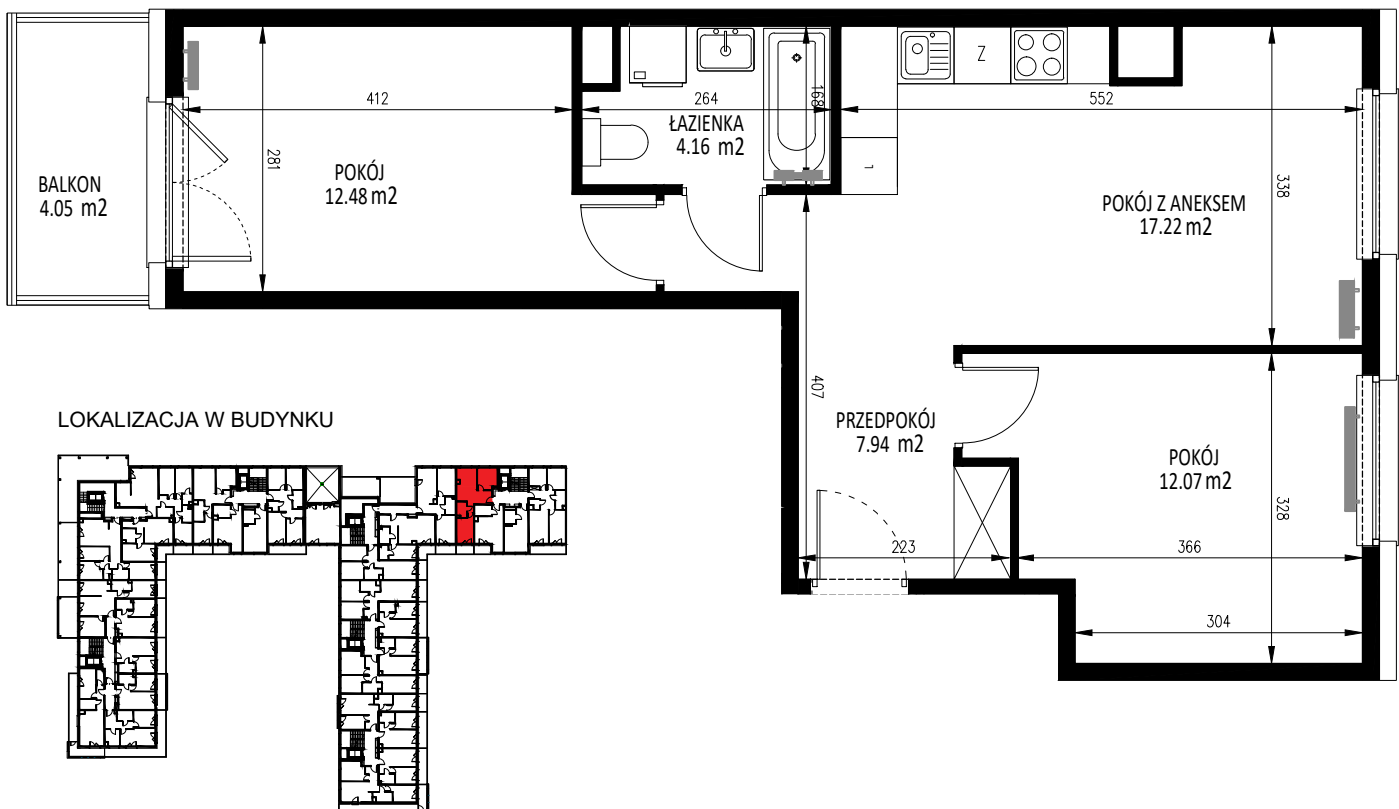

KRAKOWSKIE TARASY

ul. Krakowska 88

BIURO SPRZEDAŻY
ul. Krakowska 88, 50-427 Wrocław
tel. 71 740 00 14

krakowskietarasy@ims-budownictwo.pl

www.ims-budownictwo.pl

Nr mieszkania	Klatka	Piętro	Liczba pokoi	Powierzchnia [m ²]	Powierzchnia balkonu[m ²]
164	7	2 piętro	3	53,87	4,05

Ostateczna powierzchnia lokali zostanie określona na podstawie pomiaru powykonawczego.
Załączony rzut należy traktować poglądowo, jest on prezentowany w celu przedstawienia rozkładu funkcjonalnego pomieszczeń w obrębie lokalu.
Powierzchnię podano dla budynku w stanie wykończonym, na poziomie podłogi.
Do powierzchni kondygnacji nie są wliczane szachty instalacyjne wraz z ich obudową i wykończeniem oraz ścianki działowe.