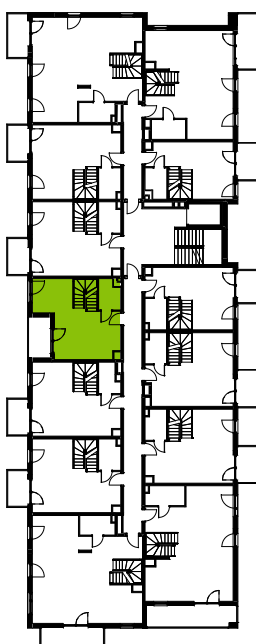

Przemyska Vita

H.4.M08

Powierzchnia **56,94 m²**

Piętro **piętro**

Aranżacja mieszkania jest przykładowa.

Powierzchnia **użytkowa**

nie uwzględnia powierzchni pod ścianami działowymi

Antresola	20,61 m ²
Łazienka	3,83 m ²
Pokój dzienny + aneks	32,50 m ²
Razem	56,94 m²
+ loggia	4,89 m ²

U nas nigdy nie płacisz za powierzchnię pod ścianami działowymi

Rzut kondygnacji **piętro**

Plan osiedla **Budynek H**