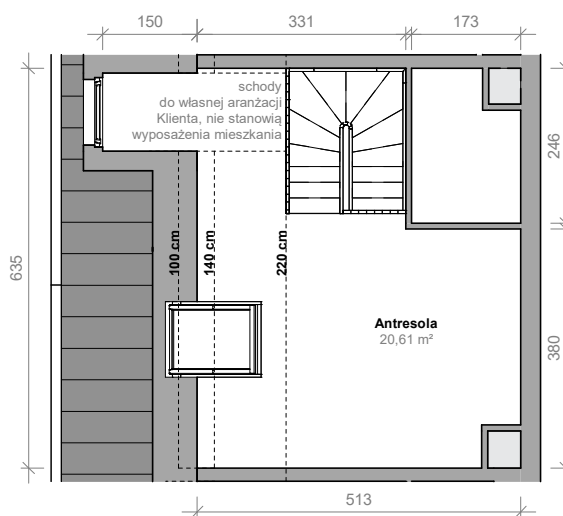

Przemyska Vita

H.4.M08

Powierzchnia **56,94 m²**

Piętro **piętro**

Aranżacja mieszkania jest przykładowa.

Powierzchnia **użytkowa**

nie uwzględnia powierzchni pod ścianami działowymi

Antresola	20,61 m ²
Łazienka	3,83 m ²
Pokój dzienny + aneks	32,50 m ²
Razem	56,94 m²
+ loggia	4,89 m ²

U nas nigdy nie płacisz za powierzchnię pod ścianami działowymi

Rzut kondygnacji **piętro**

Plan osiedla **Budynek H**