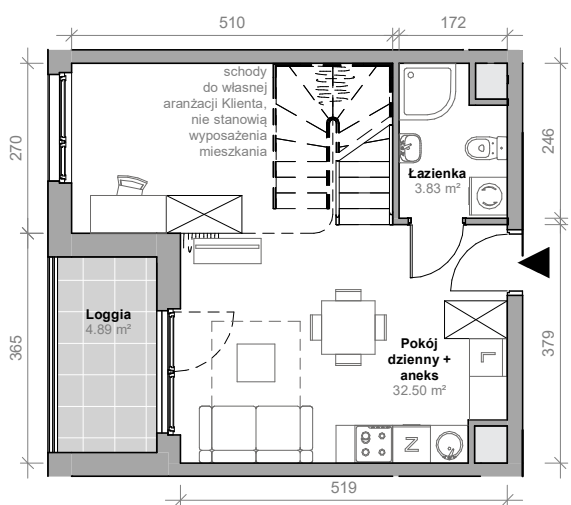

Przemyska Vita

H.4.M08

Powierzchnia **56,94 m²**

Piętro **piętro**

Aranżacja mieszkania jest przykładowa.

Powierzchnia **użytkowa**

nie uwzględnia powierzchni pod ścianami działowymi

Antresola	20,61 m ²
Łazienka	3,83 m ²
Pokój dzienny + aneks	32,50 m ²
Razem	56,94 m²
+ loggia	4,89 m ²

U nas nigdy nie płacisz za powierzchnię pod ścianami działowymi

Rzut kondygnacji **piętro**

Plan osiedla **Budynek H**