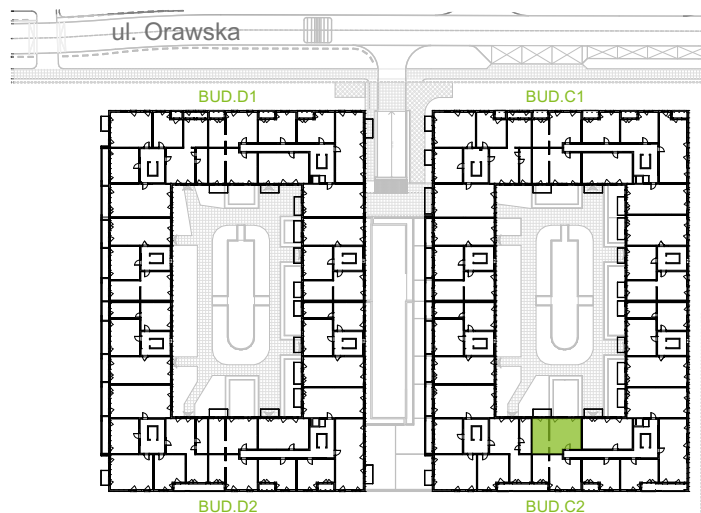

Rzut kondygnacji Piętro 2

U nas nigdy nie płacisz za powierzchnię pod ścianami dzielowymi.