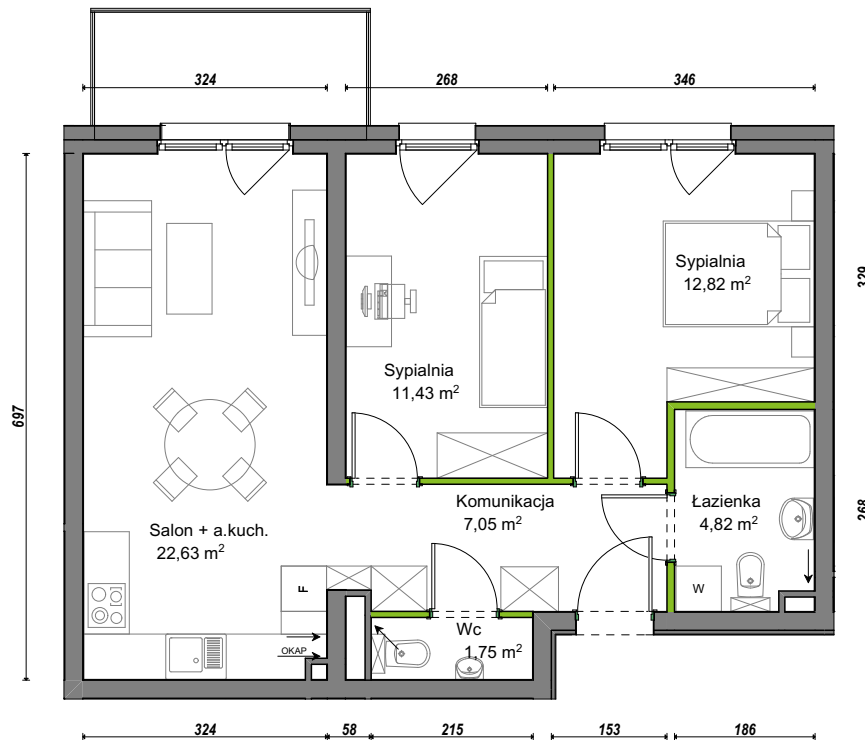

## nr C2/F/19

Powierzchnia **60,50 m<sup>2</sup>**

Piętro **2**

Aranżacja mieszkania jest przykładowa.

### Powierzchnia użytkowa

Komunikacja	7,05 m <sup>2</sup>
Łazienka	4,82 m <sup>2</sup>
Salon + a.kuch.	22,63 m <sup>2</sup>
Sypialnia	11,43 m <sup>2</sup>
Sypialnia	12,82 m <sup>2</sup>
Wc	1,75 m <sup>2</sup>
<b>Razem</b>	<b>60,50 m<sup>2</sup></b>
+Balkon	5,40 m <sup>2</sup>