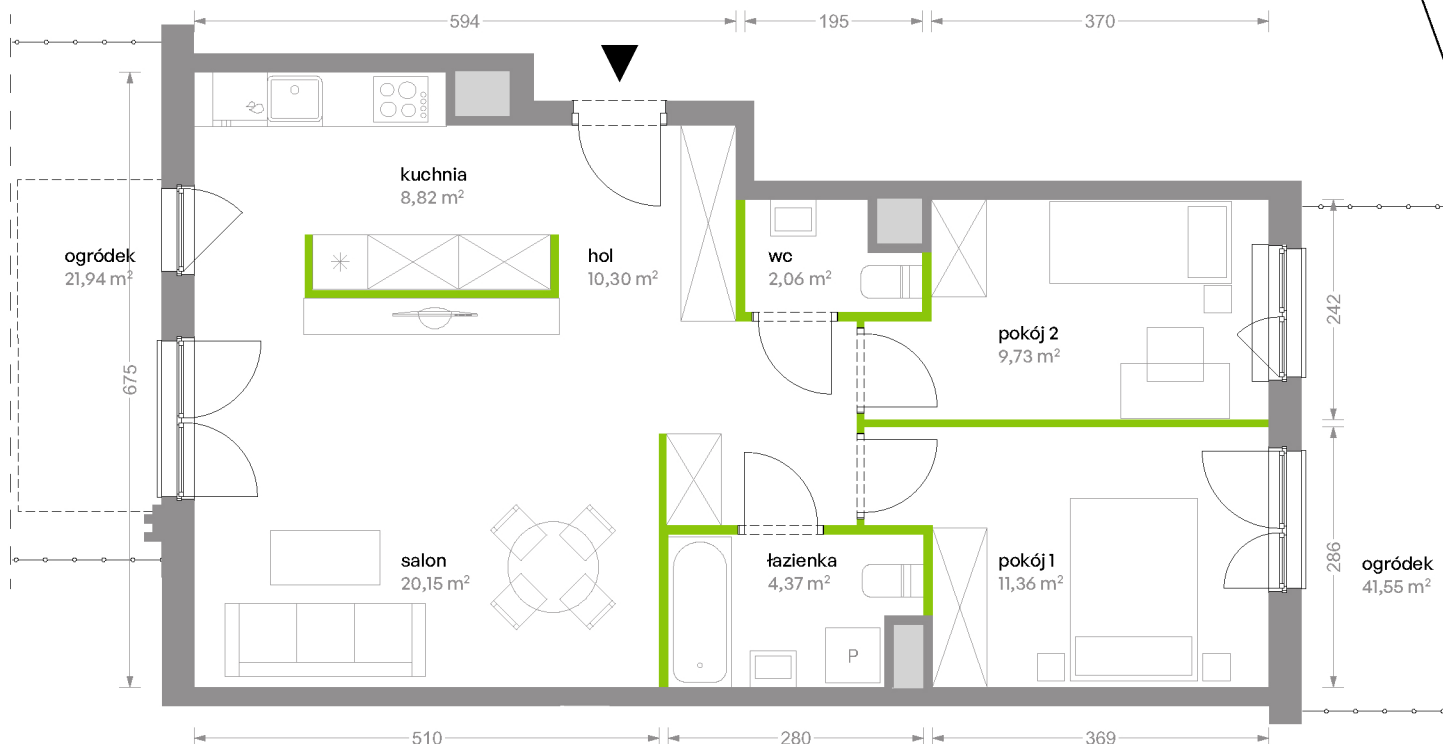

Bemowo Vita

nr B2.0E29

Powierzchnia **66,79 m²**

Piętro **0**

Aranżacja mieszkania jest przykładowa

Powierzchnia **użytkowa**

Rzut kondygnacji **Piętro 0**

Plan osiedla **Budynek B2**

salon	20,15 m ²
kuchnia	8,82 m ²
pokój 1	11,36 m ²
pokój 2	9,73 m ²
łazienka	4,37 m ²
wc	2,06 m ²
hol	10,30 m ²
Razem	66,79 m²
+ogródek	21,94 m ²
+ogródek	41,55 m ²

U nas nigdy nie płacisz za powierzchnię pod ścianami działowymi