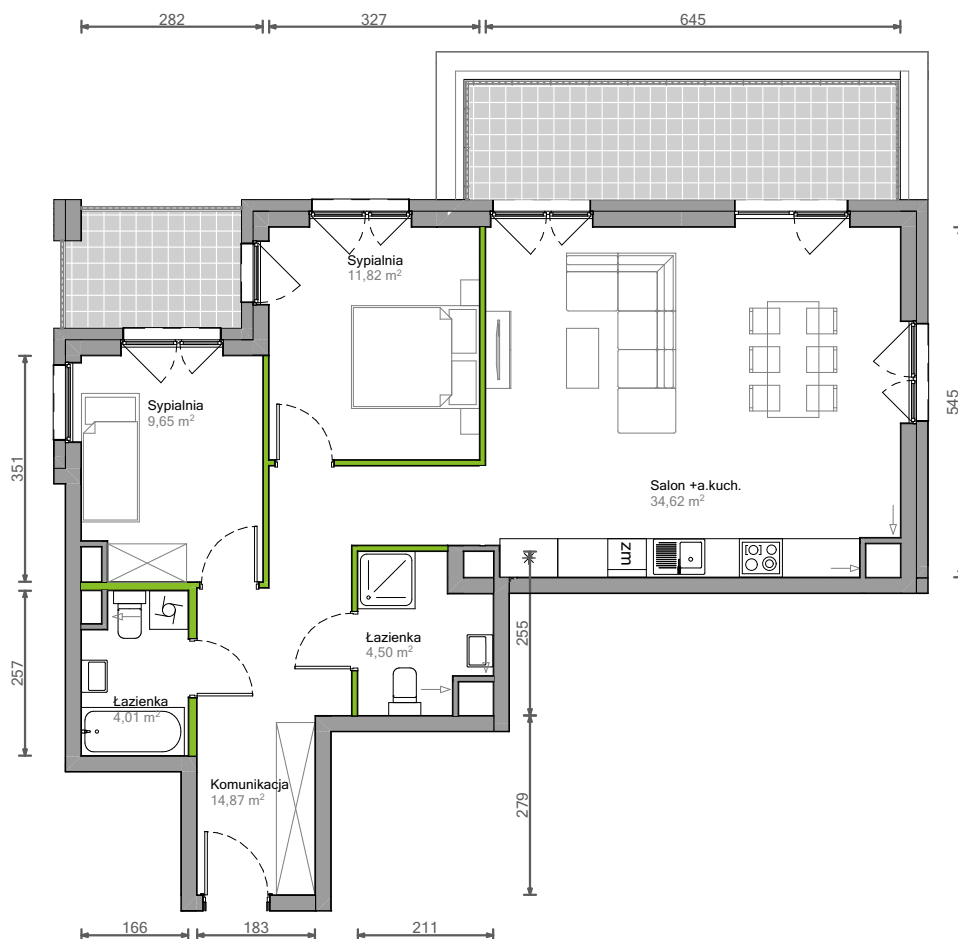

Ślężna Vita.

nr G/6/34

Powierzchnia **79,47 m²** Piętro **6**

Aranżacja mieszkania jest przykładowa.

Powierzchnia użytkowa

Komunikacja	14,87 m ²
Łazienka	4,01 m ²
Łazienka	4,50 m ²
Salon + a.kuch.	34,62 m ²
Sypialnia	9,65 m ²
Sypialnia	11,82 m ²
Razem	79,47 m²
+ balkon	4,87 m ²
+ balkon	11,75 m ²

Rzut kondygnacji Piętro 6

Plan osiedla

U nas nigdy nie płacisz za powierzchnię pod ścianami dzielowymi.