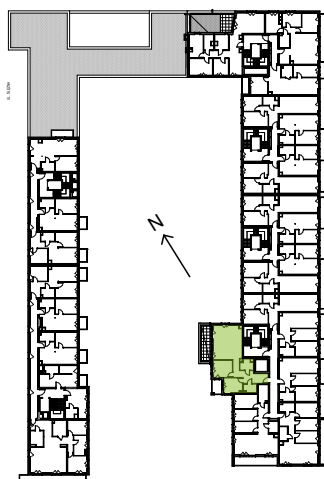

Ślężna Vita.

nr G/6/34

Powierzchnia **79,47 m²** Piętro **6**

Aranżacja mieszkania jest przykładowa.

Powierzchnia użytkowa

Komunikacja	14,87 m ²
Łazienka	4,01 m ²
Łazienka	4,50 m ²
Salon + a.kuch.	34,62 m ²
Sypialnia	9,65 m ²
Sypialnia	11,82 m ²
Razem	79,47 m²
+ balkon	4,87 m ²
+ balkon	11,75 m ²

Rzut kondygnacji Piętro 6

Plan osiedla

U nas nigdy nie płacisz za powierzchnię pod ścianami dzielowymi.