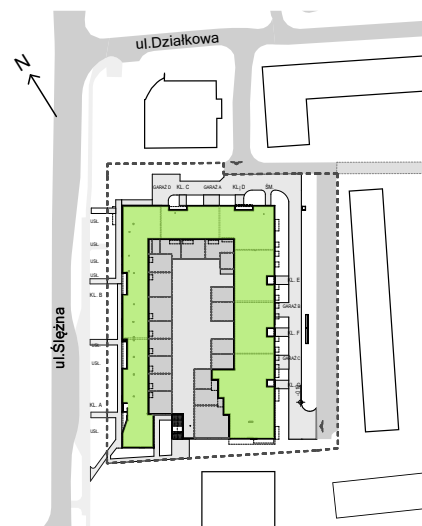

Ślężna Vita.

nr G/6/34

Powierzchnia **79,47 m²** Piętro **6**

Aranżacja mieszkania jest przykładowa.

Powierzchnia użytkowa

Komunikacja	14,87 m ²
Łazienka	4,01 m ²
Łazienka	4,50 m ²
Salon + a.kuch.	34,62 m ²
Sypialnia	9,65 m ²
Sypialnia	11,82 m ²
Razem	79,47 m²
+ balkon	4,87 m ²
+ balkon	11,75 m ²

Rzut kondygnacji Piętro 6

Plan osiedla

U nas nigdy nie płacisz za powierzchnię pod ścianami dzielowymi.