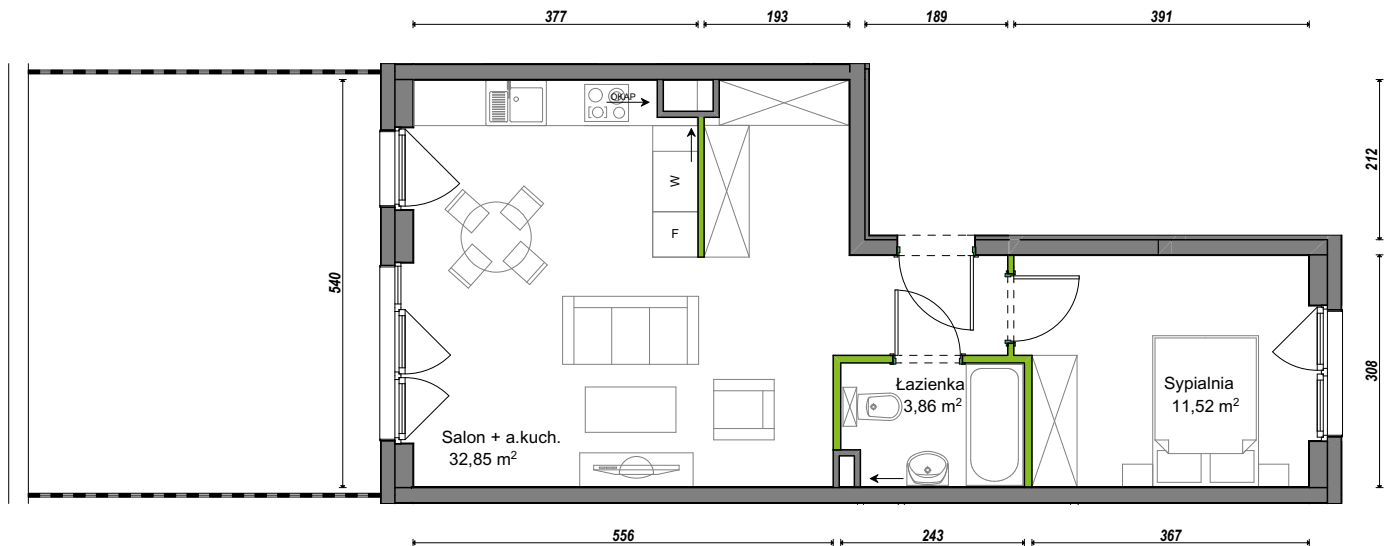

Orawska Vita.

nr D2/H/01

Powierzchnia **48,23 m²**

Piętro **0**

Aranżacja mieszkania jest przykładowa.

Powierzchnia **użytkowa**

Łazienka	3,86 m ²
Salon + a.kuch.	32,85 m ²
Sypialnia	11,52 m ²
Razem	48,23 m²
+Ogródek	26,10 m ²

Rzut kondygnacji **Parter 0**

U nas nigdy nie płacisz za powierzchnię pod ścianami dzielowymi.