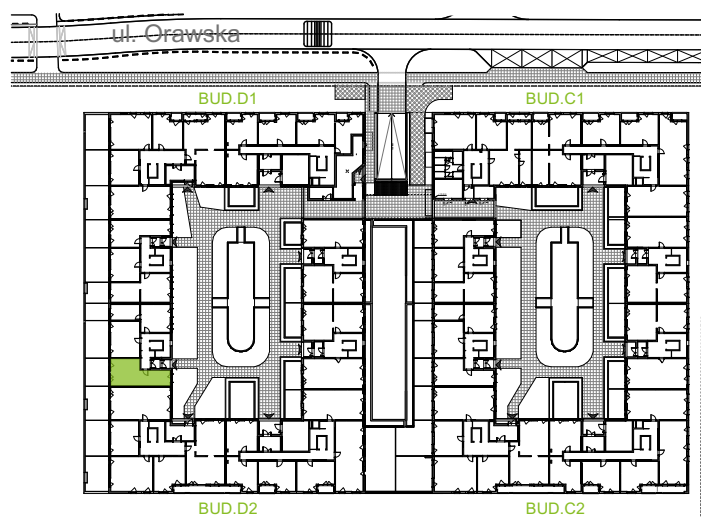

Orawska Vita.

nr D2/H/01

Powierzchnia **48,23 m²**

Piętro **0**

Aranżacja mieszkania jest przykładowa.

Powierzchnia **użytkowa**

Łazienka	3,86 m ²
Salon + a.kuch.	32,85 m ²
Sypialnia	11,52 m ²
Razem	48,23 m²
+Ogródek	26,10 m ²

Rzut kondygnacji **Parter 0**

U nas nigdy nie płacisz za powierzchnię pod ścianami dzielowymi.