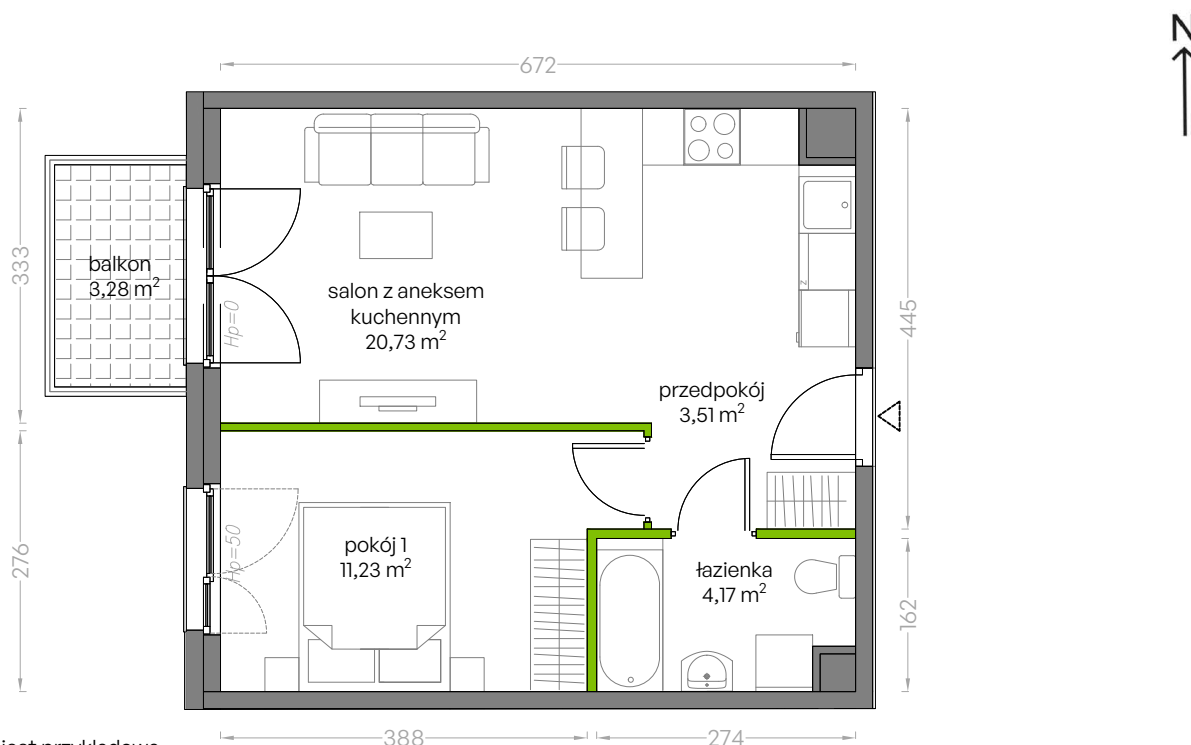

Niepołomicka Vita.

nr B/3/38

Powierzchnia **39,64 m²**

Piętro 3

Aranżacja mieszkania jest przykładowa

Podano orientacyjne wymiary pomieszczenia

Powierzchnia **użytkowa**

salon z aneksem kuchennym	20,73m ²
pokój 1	11,23m ²
łazienka	4,17m ²
przedpokój	3,51m ²
Razem	39,64 m²
+balkon	3,28m ²

Rzut kondygnacji **Piętro 3**

Plan osiedla **Budynek B**