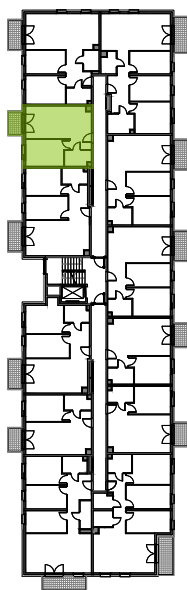

Niepołomicka Vita.

nr B/3/38

Powierzchnia **39,64 m²**

Piętro 3

Aranżacja mieszkania jest przykładowa

Podano orientacyjne wymiary pomieszczenia

Powierzchnia **użytkowa**

salon z aneksem kuchennym	20,73m ²
pokój 1	11,23m ²
łazienka	4,17m ²
przedpokój	3,51m ²
Razem	39,64 m²
+balkon	3,28m ²

Rzut kondygnacji **Piętro 3**

Plan osiedla **Budynek B**