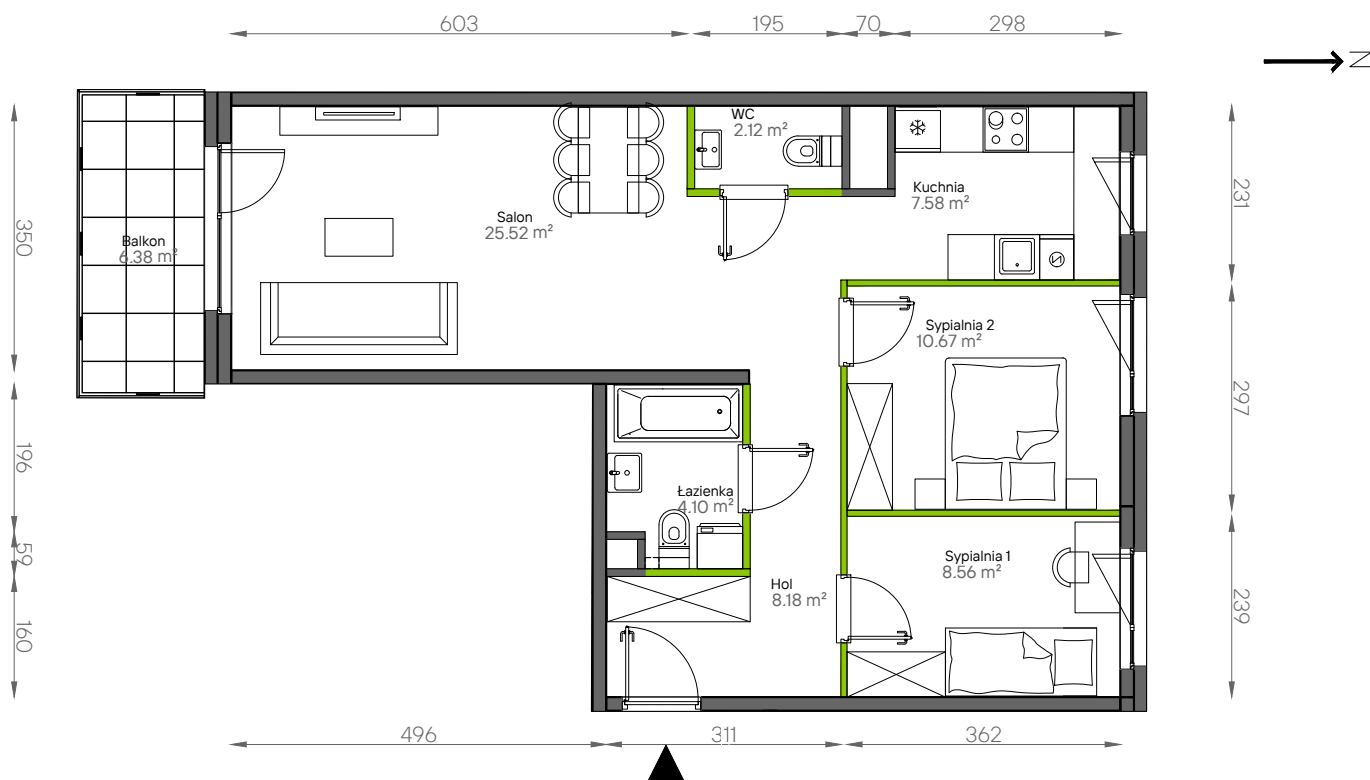

Aleje Praskie.

nr 65

Powierzchnia **66,73 m²**

Piętro 1

Aranżacja mieszkania jest przykładowa.

Powierzchnia użytkowa

hol wejściowy	8.18 m ²
salon	25.52 m ²
wc	2.12 m ²
kuchnia	7.58 m ²
sypialnia 1	8.56 m ²
sypialnia 2	10.67 m ²
łazienka	4.10 m ²
Razem	66.73 m²
+balkon	6.38 m ²

Rzut kondygnacji Piętro 1

Plan osiedla Budynek 9

U nas nigdy nie płacisz za powierzchnię pod ścianami działowymi.