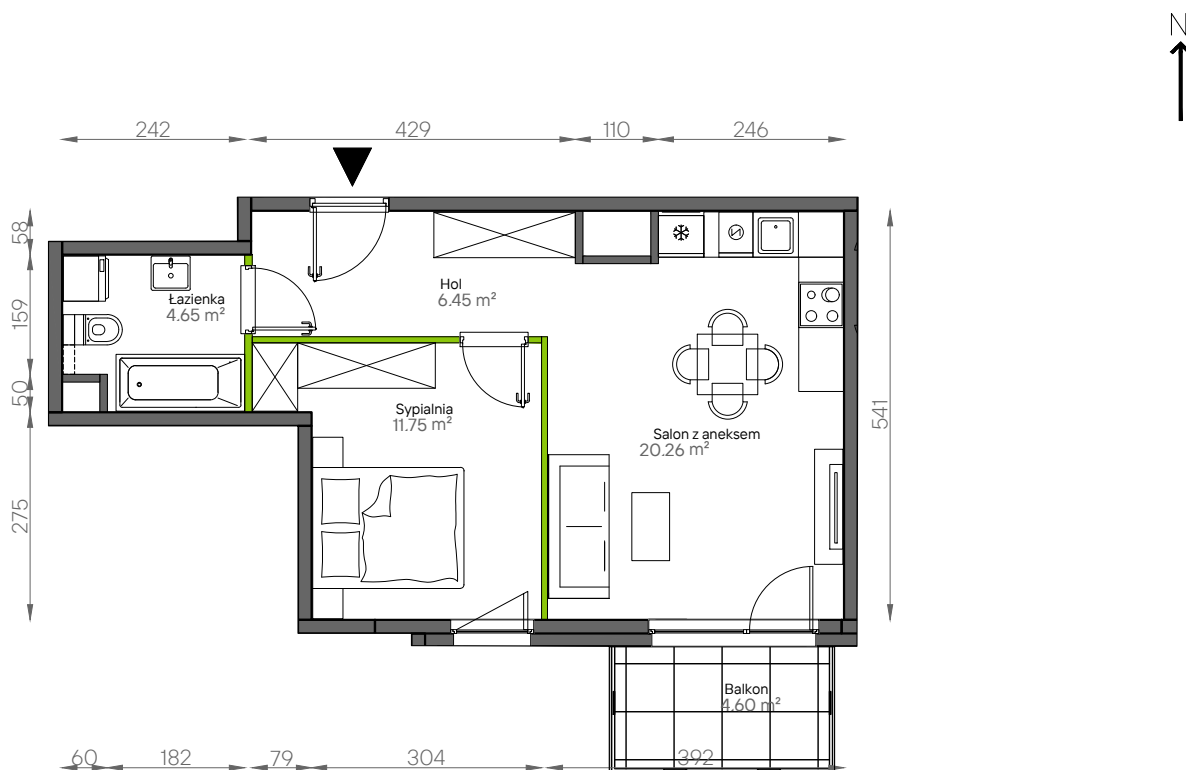

Aleje Praskie.

nr 12

Powierzchnia **43,11 m²**

Piętro 1

Aranżacja mieszkania jest przykładowa.

Powierzchnia użytkowa

hol wejściowy	6.45 m ²
łazienka	4.65 m ²
sypialnia	11.75 m ²
salon z aneksem	20.26 m ²
Razem	43.11 m²
+balkon	4.60 m ²

Rzut kondygnacji Piętro 1

Plan osiedla Budynek 9

U nas nigdy nie płacisz za powierzchnię pod ścianami działowymi.