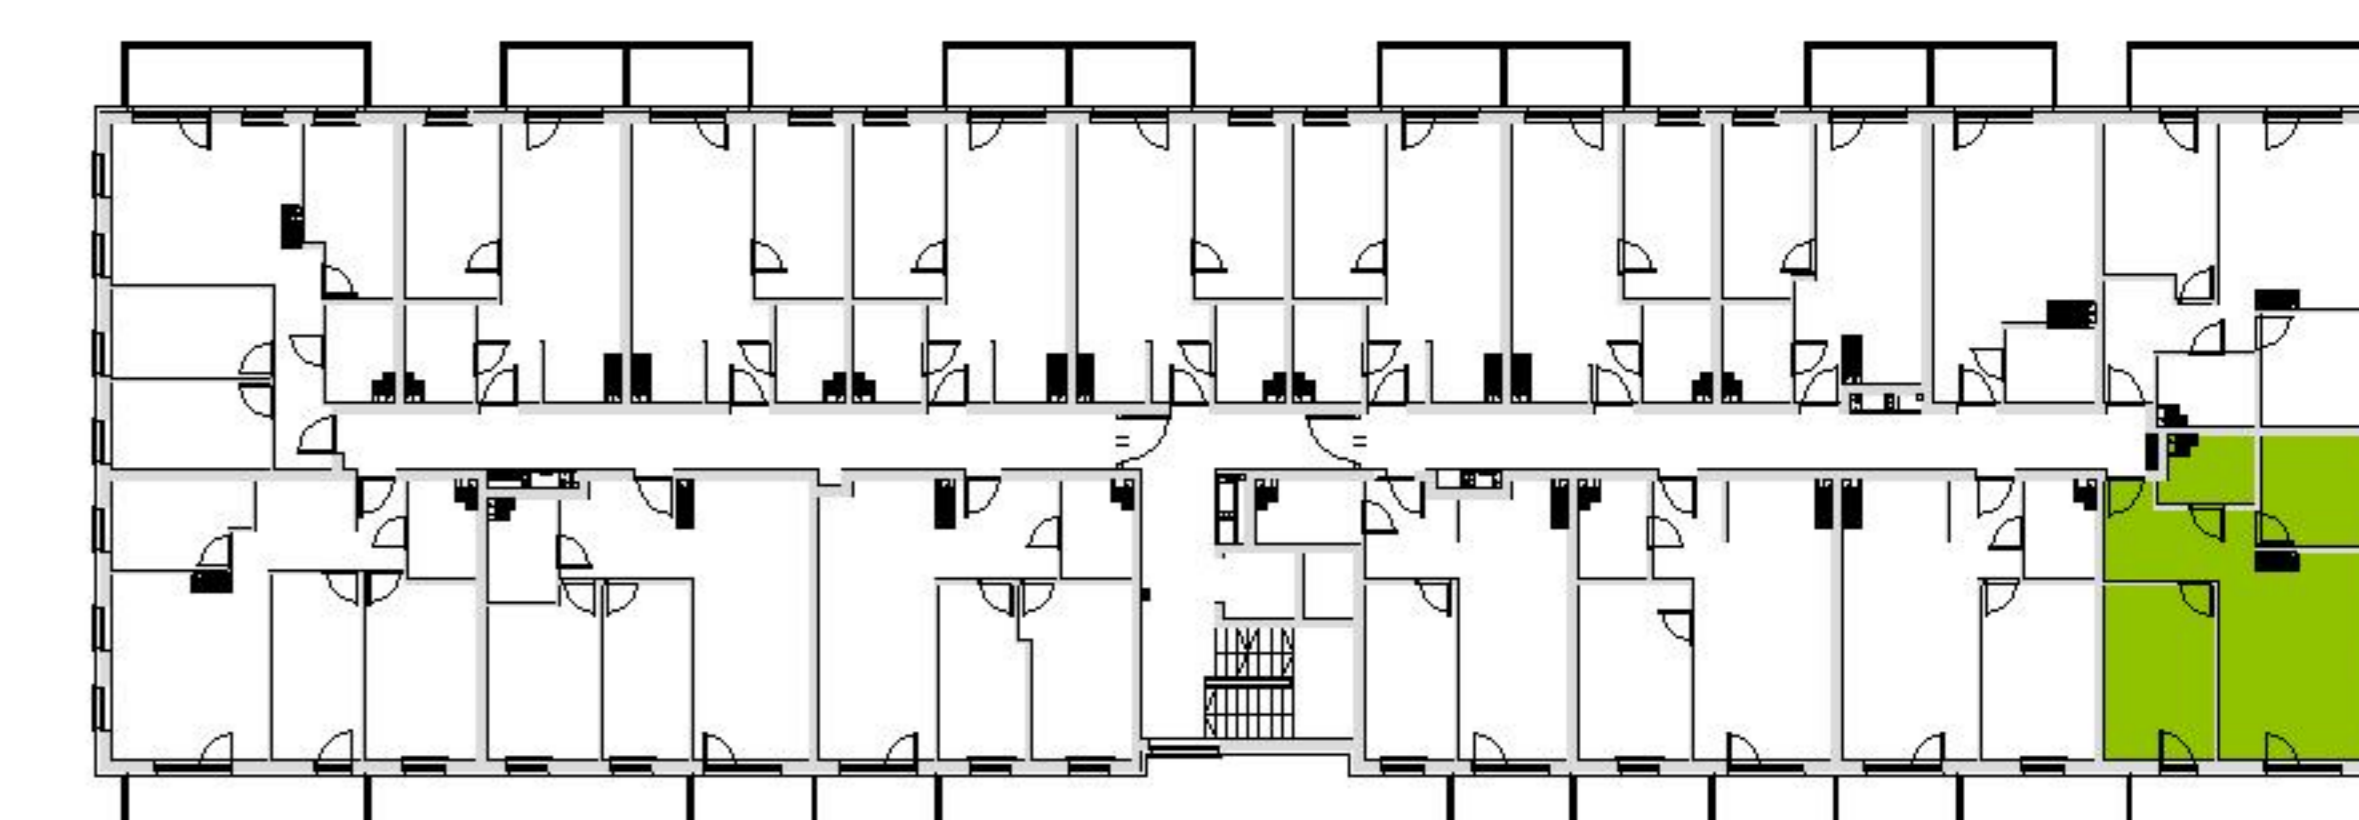

BUDYNEK 2
RZUT PIĘTRA 4
LOKALIZACJA MIESZKANIA

52,80 m²

MURAPOL AKADEMICKA

BYDGOSZCZ, ul. Akademicka

Podziałka podana z tolerancją +/- 5%
Aranżacja mieszkania ma charakter poglądowy.

znajdź mieszkanie na
murapol.pl