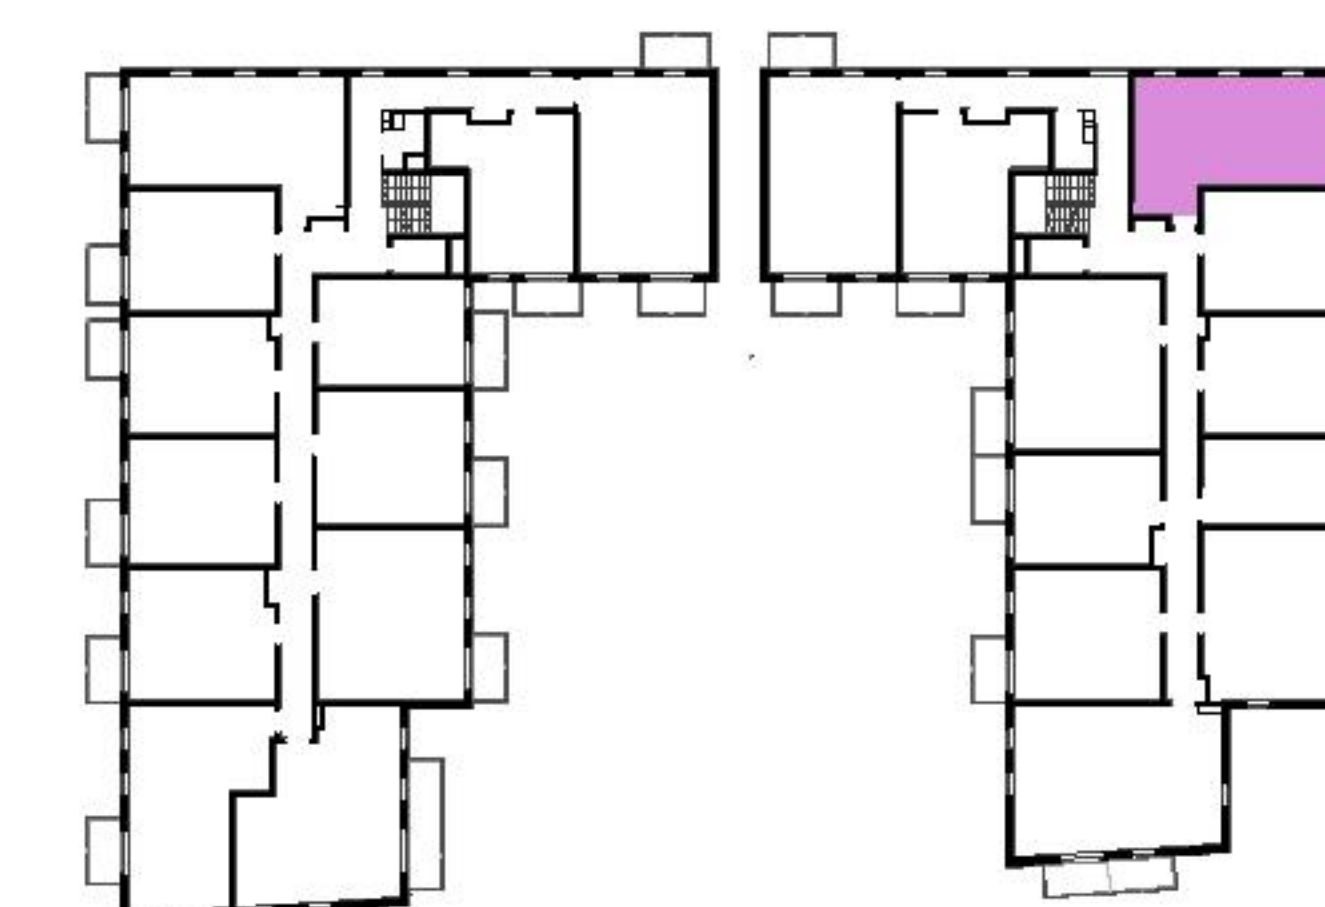

Murapol Matecznia

Kraków | ul. Rydlówka

mieszkanie **3.B.1.03**

piętro 1

budynek 3

1. salon z aneksem kuch. 18,73 m²

2. przedpokój 10,21 m²

3. łazienka 5,04 m²

4. sypialnia 9,09 m²

5. sypialnia 10,43 m²

metraż 53,50 m²

balkon 5,25 m²

0 1 2 5m

Podziałka podana z tolerancją +/- 5%

Aranżacja mieszkania ma charakter poglądowy.

Biuro Sprzedaży: Kraków, ul. Rydlówka 37 - T: 506 371 434 / 514 601 742, M: krakow@murapol.pl. Centrala: Bielsko-Biała, ul. Dworkowa 4, T: 33 819 33 33, M: sekretariat@murapol.pl, murapol.pl

UWAGA: Powierzchnia liczona wg PN-ISO 9836:2022-07. Na etapie projektu wykonawczego i realizacji obiektu mogą wystąpić korekty w powierzchni lokali i układzie ścian, powierzchnia liczona w stanie wykończonym.