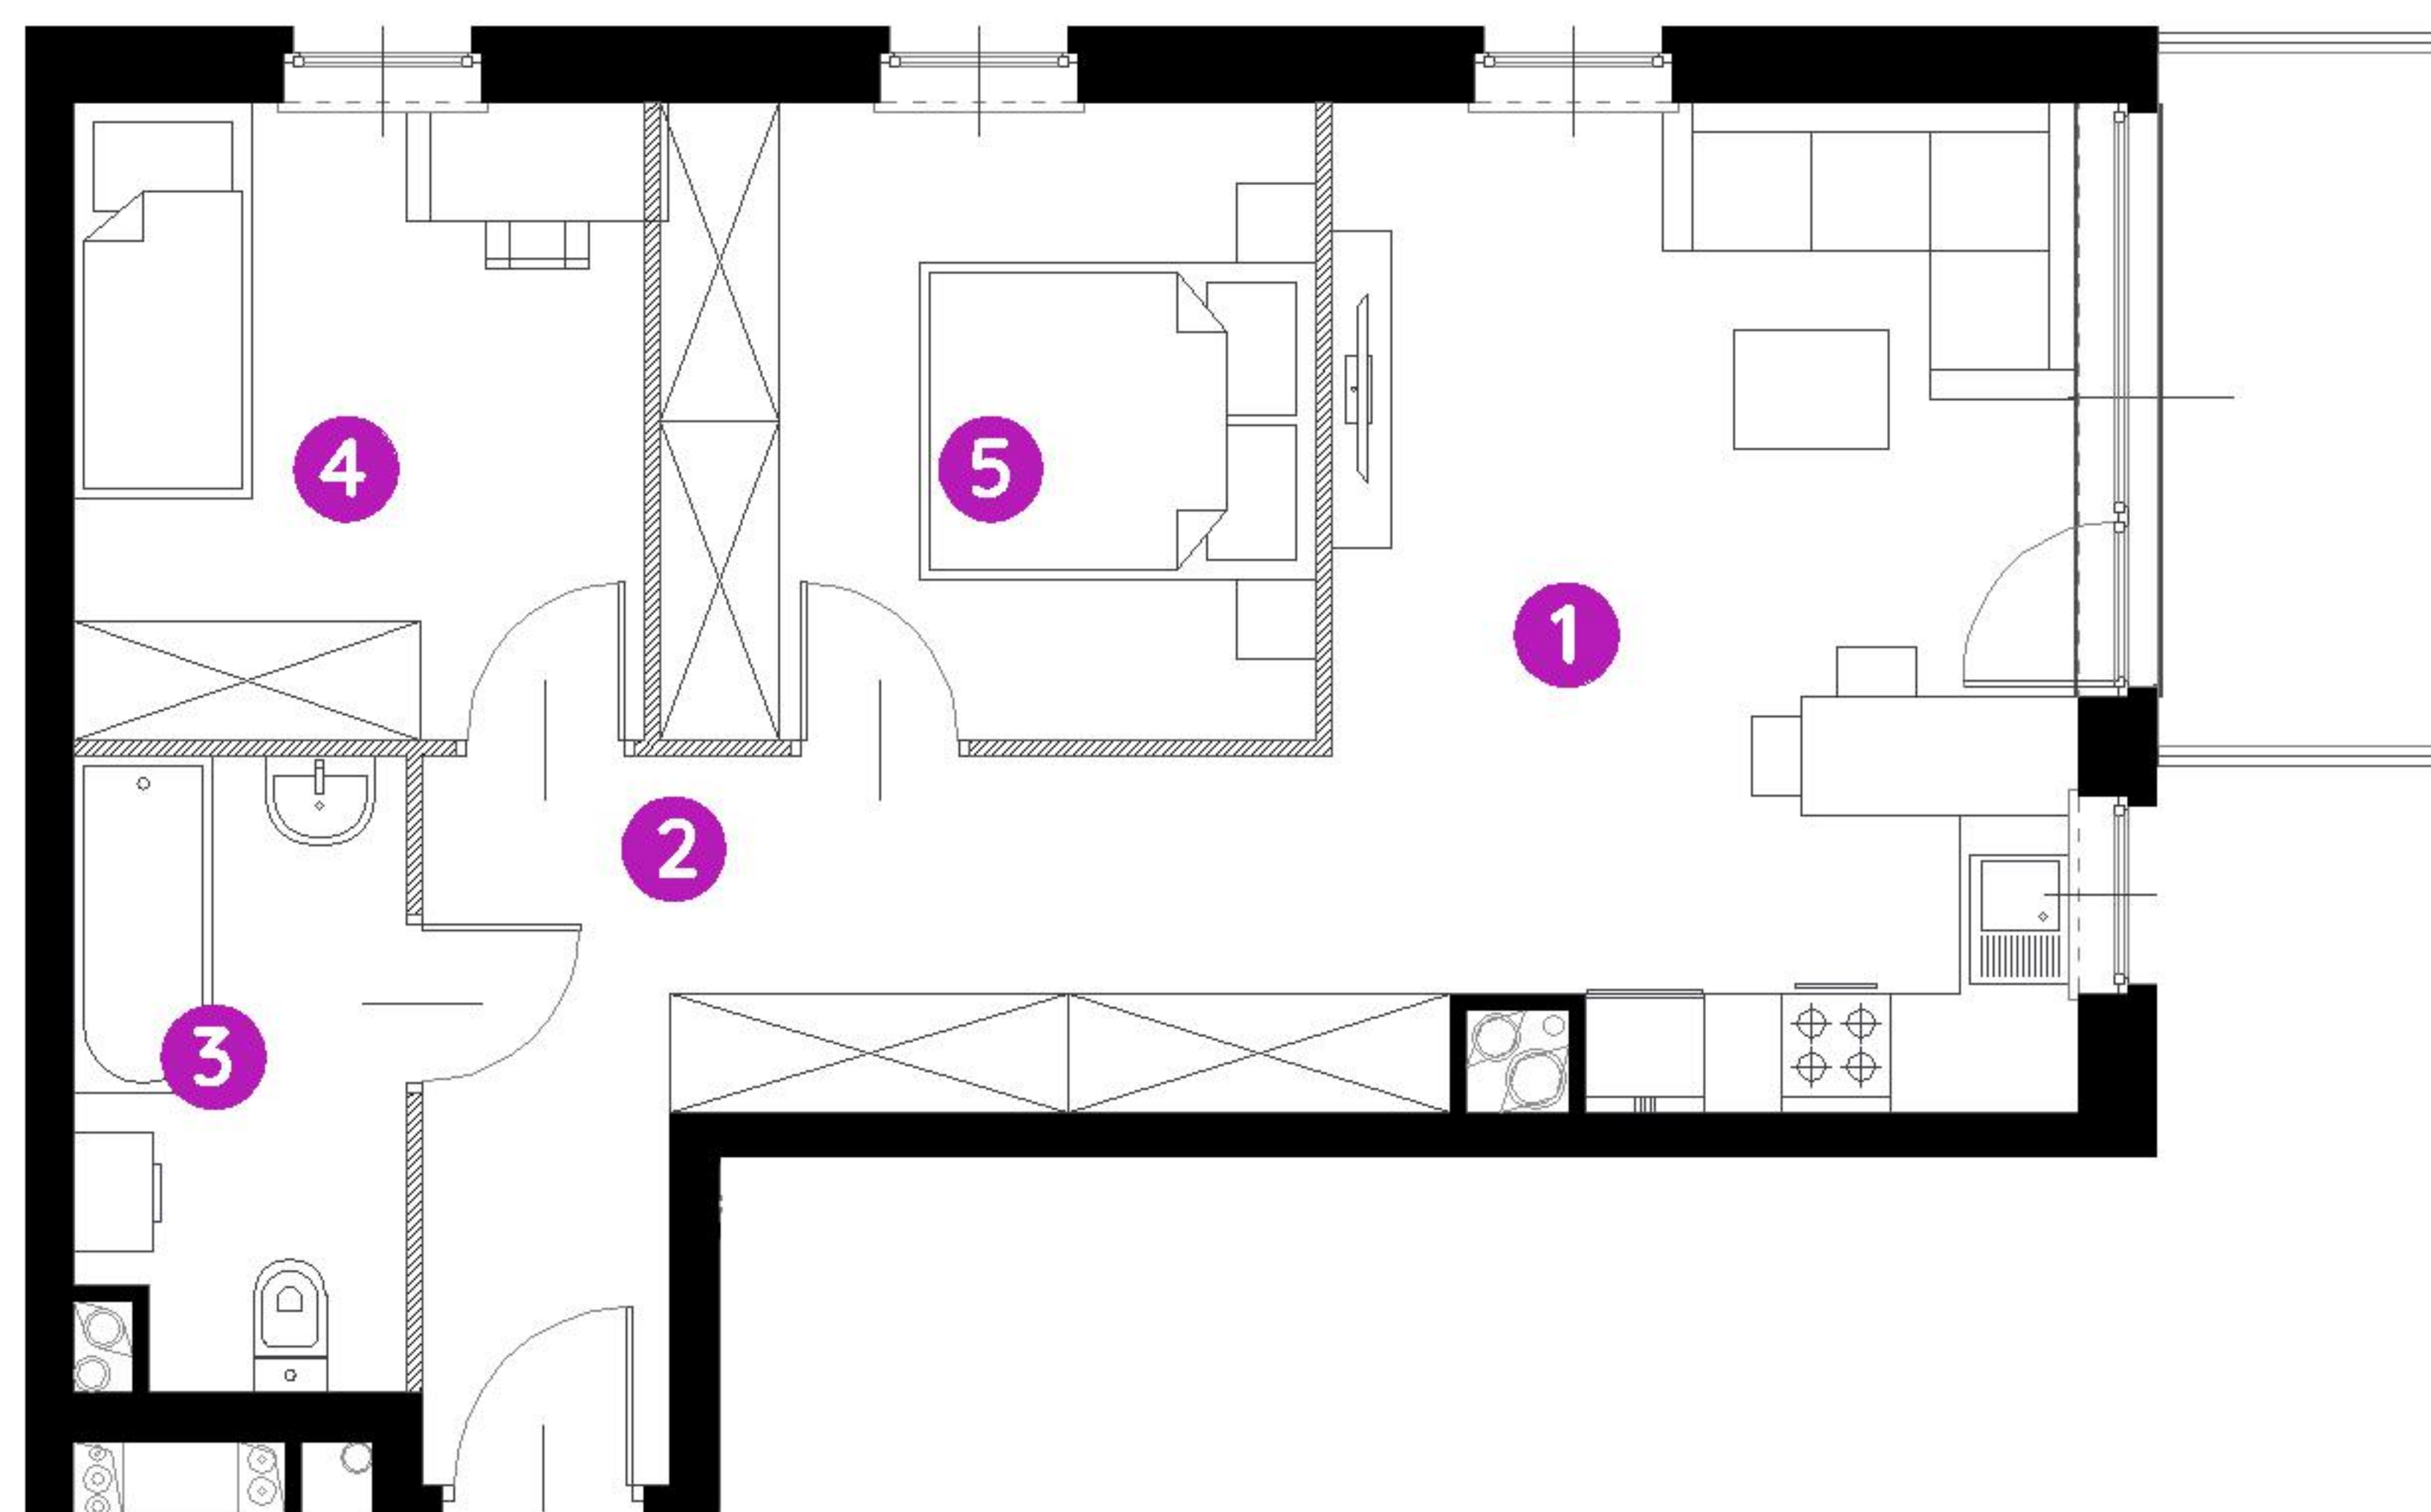

Murapol Matecznia

Kraków | ul. Rydlówka

mieszkanie **3.B.1.03**

piętro 1

budynek 3

1. salon z aneksem kuch. 18,73 m²

2. przedpokój 10,21 m²

3. łazienka 5,04 m²

4. sypialnia 9,09 m²

5. sypialnia 10,43 m²

metraż 53,50 m²

balkon 5,25 m²

0 1 2 5m

Podziałka podana z tolerancją +/- 5%

Aranżacja mieszkania ma charakter poglądowy.

Biuro Sprzedaży: Kraków, ul. Rydlówka 37 - T: 506 371 434 / 514 601 742, M: krakow@murapol.pl. Centrala: Bielsko-Biała, ul. Dworkowa 4, T: 33 819 33 33, M: sekretariat@murapol.pl, murapol.pl

UWAGA: Powierzchnia liczona wg PN-ISO 9836:2022-07. Na etapie projektu wykonawczego i realizacji obiektu mogą wystąpić korekty w powierzchni lokali i układzie ścian, powierzchnia liczona w stanie wykończonym.