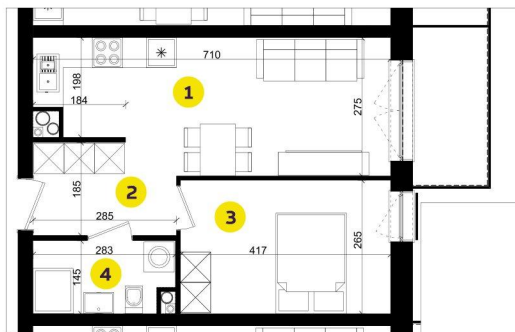

# MIESZKANIE D4E

Pow.: 36,81 m<sup>2</sup>

Piętro: 3

**NOWE  
ZŁOTNO**

1. Salon z aneksem	17,22 m <sup>2</sup>
2. Przedpokój	4,85 m <sup>2</sup>
3. Pokój	10,91 m <sup>2</sup>
4. Łazienka	3,83 m <sup>2</sup>

Powierzchnia: 36,81 m<sup>2</sup>

Balkon: 4,80 m<sup>2</sup>