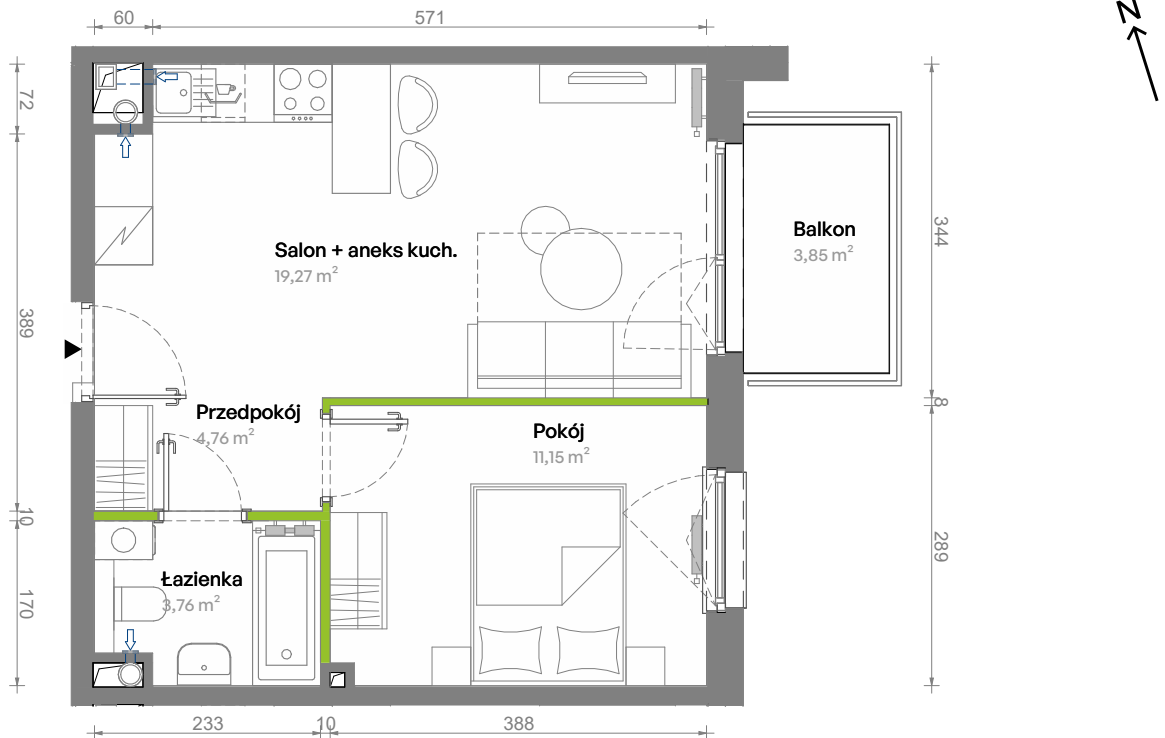

Południe Vita.

nr E2.02.24

Powierzchnia **38,94 m²**

Piętro **02**

Aranżacja mieszkania jest przykładowa.
Podano orientacyjne wymiary pomieszczeń.

Powierzchnia **użytkowa**

Rzut kondygnacji **Piętro 02**

Plan osiedla **Budynek E2**

Przedpokój	4,76 m ²
Salon + aneks kuch.	19,27 m ²
Pokój	11,15 m ²
Łazienka	3,76 m ²
Razem	38,94 m²
+ Balkon	3,85 m ²

U nas nigdy nie płacisz za powierzchnię pod ścianami działowymi