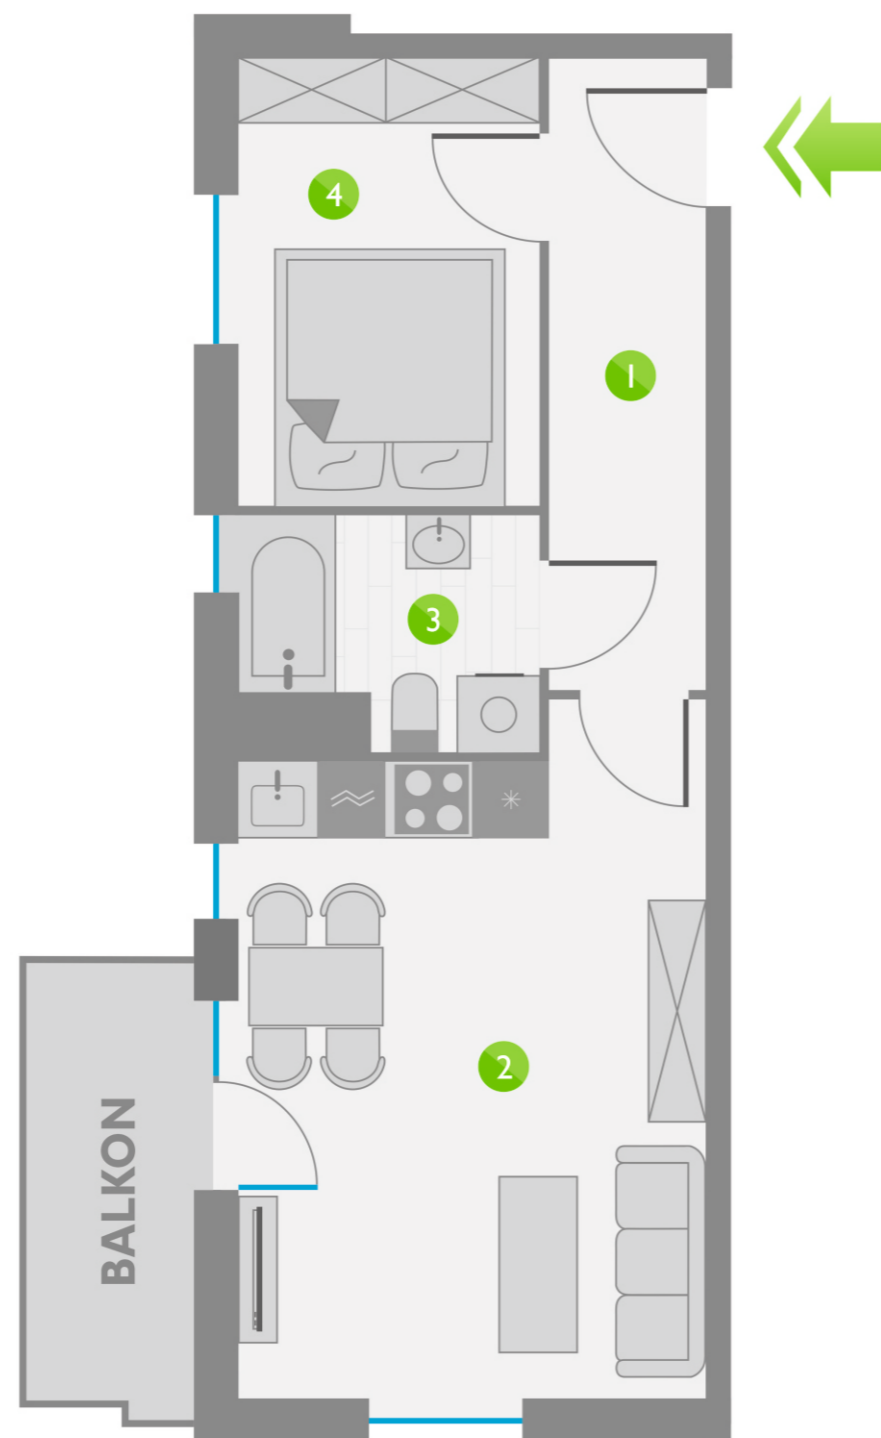

Os. Lotnictwa Polskiego 12

23

PIĘTRO 3

3	P. 1
13	P. 2
23	P. 3
33	P. 4
43	P. 5
53	P. 6
63	P. 7
73	P. 8

ZESTAWIENIE POMIESZCZEŃ:

1	KORYTARZ	6,08 m ²
2	POKÓJ Z ANEKSEM KUCHENNYM	18,96 m ²
3	ŁAZIENKA	3,92 m ²
4	POKÓJ	8,31 m ²
ŁĄCZNIE:		37,27 m ²

USYTUOWANIE LOKALU: