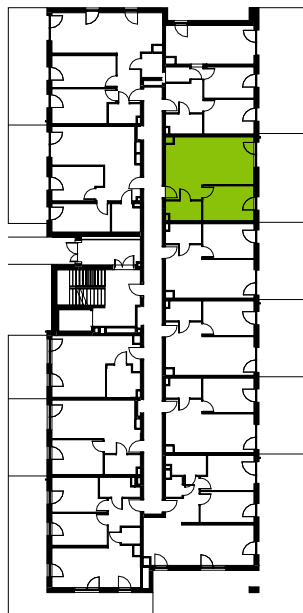

Przemyska Vita, J.O.M04

Powierzchnia **43,50 m²**

Piętro **0**

Aranżacja mieszkania jest przykładowa.

Powierzchnia **użytkowa**

nie uwzględnia powierzchni pod ścianami działowymi

Łazienka	4,12 m ²
Pokój dzienny + aneks	24,26 m ²
Sypialnia	10,81 m ²
Hol	4,31 m ²
Razem	43,50 m²
+ ogródek	27,64 m ²

Rzut kondygnacji **0**

Plan osiedla **Budynek J**

U nas nigdy nie płacisz za powierzchnię pod ścianami działowymi