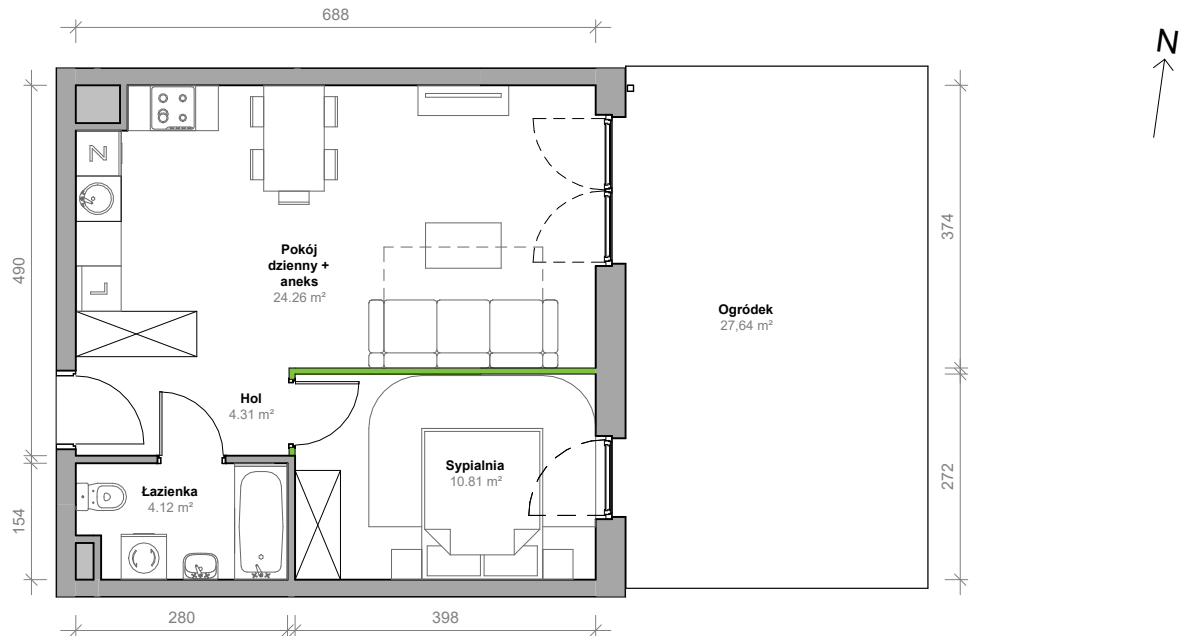

Przemyska Vita, J.O.M04

Powierzchnia **43,50 m²**

Piętro **0**

Aranżacja mieszkania jest przykładowa.

Powierzchnia **użytkowa**

nie uwzględnia powierzchni pod ścianami działowymi

Łazienka	4,12 m ²
Pokój dzienny + aneks	24,26 m ²
Sypialnia	10,81 m ²
Hol	4,31 m ²
Razem	43,50 m²
+ ogródek	27,64 m ²

Rzut kondygnacji **0**

Plan osiedla **Budynek J**

U nas nigdy nie płacisz za powierzchnię pod ścianami działowymi