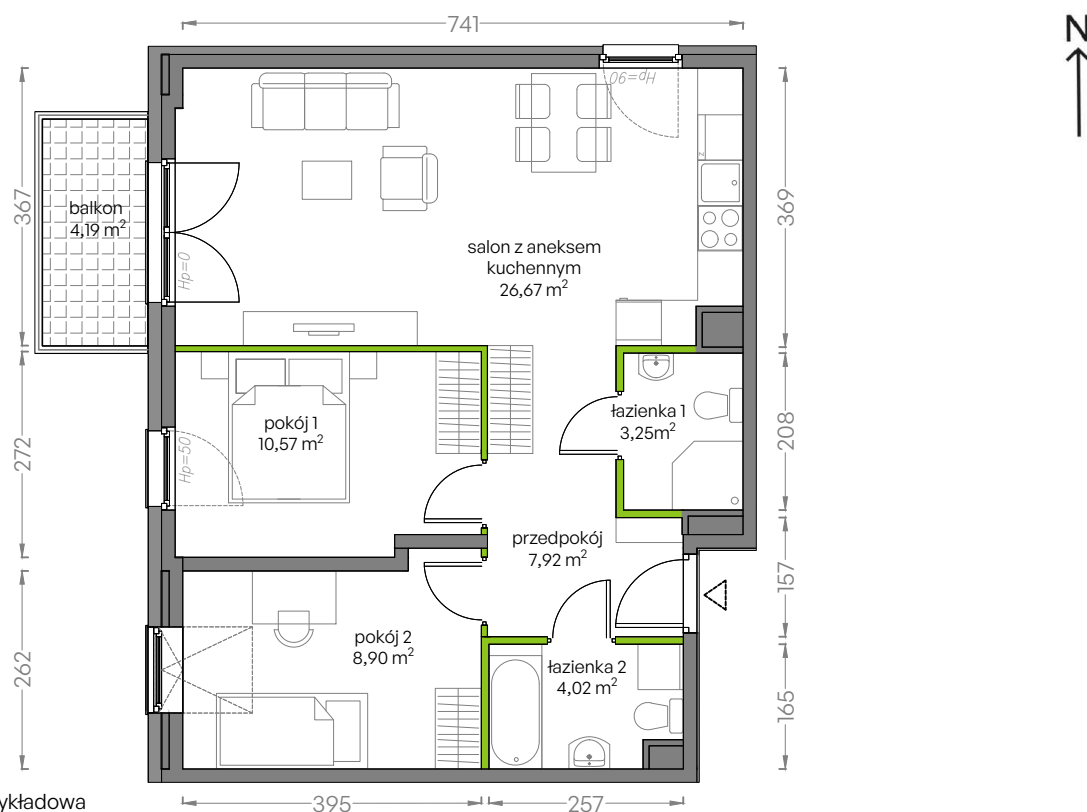

Niepołomicka Vita.

nr B/4/51

Powierzchnia **61,32 m²**

Piętro 4

Aranżacja mieszkania jest przykładowa
Podano orientacyjne wymiary pomieszczenia

Powierzchnia **użytkowa**

Rzut kondygnacji **Piętro 4**

Plan osiedla **Budynek B**

salon z aneksem kuchennym	26,67m ²
pokój 1	10,57m ²
pokój 2	8,90m ²
łazienka 1	3,25m ²
łazienka 2	4,02m ²
przedpokój	7,92m ²
Razem	61,32m²
+balkon	4,19m ²