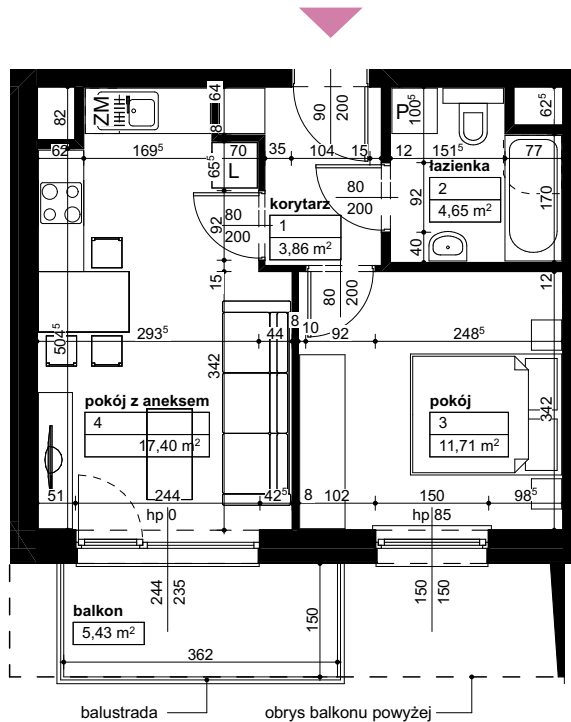

### Położenie budynku

### Położenie mieszkania

MAJTA  
WOŁKOWSKA

BUDYNEK MIESZKALNY  
WIELORODZINNY  
UL. WOŁKOWSKA  
W POZNANIU

SKALA 1:100

Wymiary podano w świetle ścian surowych, powierzchnie podano w świetle ścian otynkowanych.

### OPIS MIESZKANIA:

Numer: D1/1/1/4  
Powierzchnia: 37,62m<sup>2</sup>  
Kondygnacja: Piętro +1  
Struktura: 2 pokoje z aneksem kuchennym  
Cena brutto:  
Cena brutto/m<sup>2</sup>:

Niniejsza karta ma charakter poglądowy i nie stanowi oferty handlowej w rozumieniu art. 66 §1 Kodeksu Cywilnego oraz innych właściwych przepisów prawnych