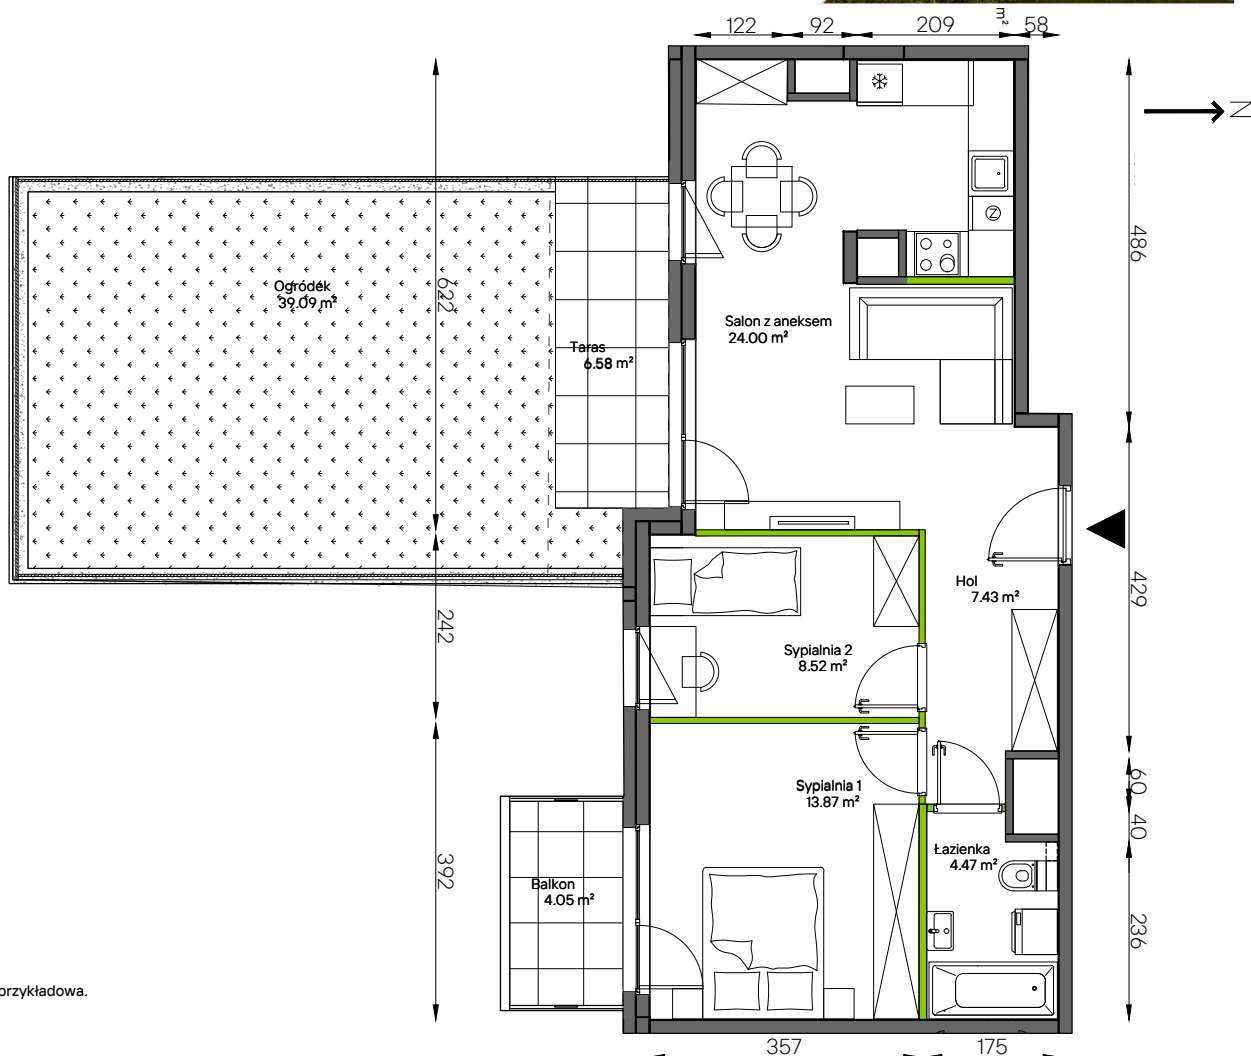

Aleje Praskie.

nr 35

Powierzchnia **58,29 m²**

Piętro 5

Aranżacja mieszkania jest przykładowa.

Powierzchnia **użytkowa**

hol wejściowy	7.43 m ²
łazienka	4.47 m ²
sypialnia 1	13.87 m ²
sypialnia 2	8.52 m ²
salon z aneksem	24.00 m ²
Razem	58.29 m²
+taras	6.58 m ²
+ogródek	39.09 m ²
+balkon	4.05 m ²

Rzut kondygnacji **Piętro 5**

Plan osiedla **Budynek 9**

U nas nigdy nie płacisz za powierzchnię pod ścianami działowymi.