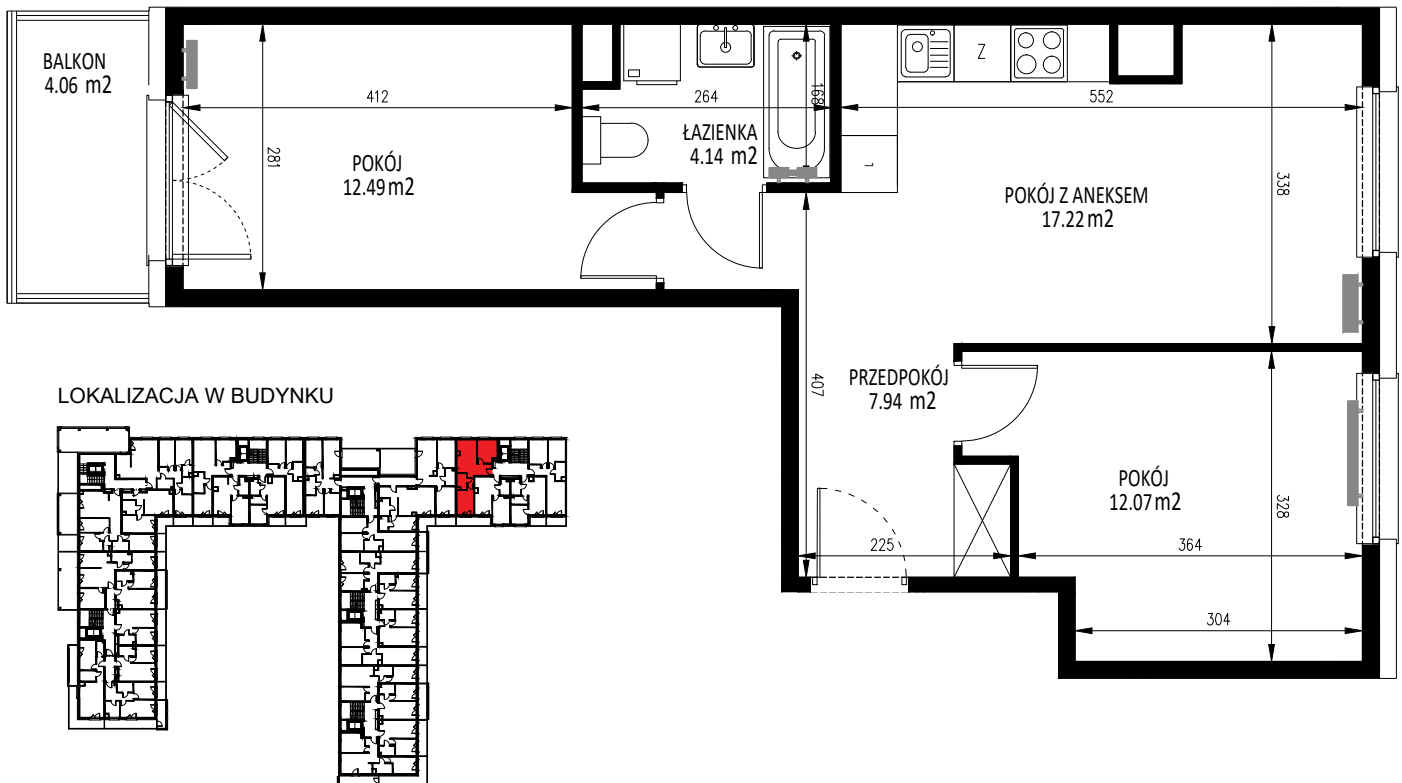

KRAKOWSKIE TARASY

ul. Krakowska 88

BIURO SPRZEDAŻY
ul. Krakowska 88, 50-427 Wrocław
tel. 71 740 00 14
krakowskietarasy@ims-budownictwo.pl

www.ims-budownictwo.pl

Nr mieszkania	Klatka	Piętro	Liczba pokoi	Powierzchnia [m ²]	Powierzchnia balkonu[m ²]
168	7	3 piętro	3	53,86	4,06

Ostateczna powierzchnia lokali zostanie określona na podstawie pomiaru powykonawczego.
Załączony rzut należy traktować poglądowo, jest on prezentowany w celu przedstawienia rozkładu funkcjonalnego pomieszczeń w obrębie lokalu.
Powierzchnię podano dla budynku w stanie wykończonym, na poziomie podłogi.
Do powierzchni kondygnacji nie są wliczane szachty instalacyjne wraz z ich obudową i wykończeniem oraz ścianki działowe.