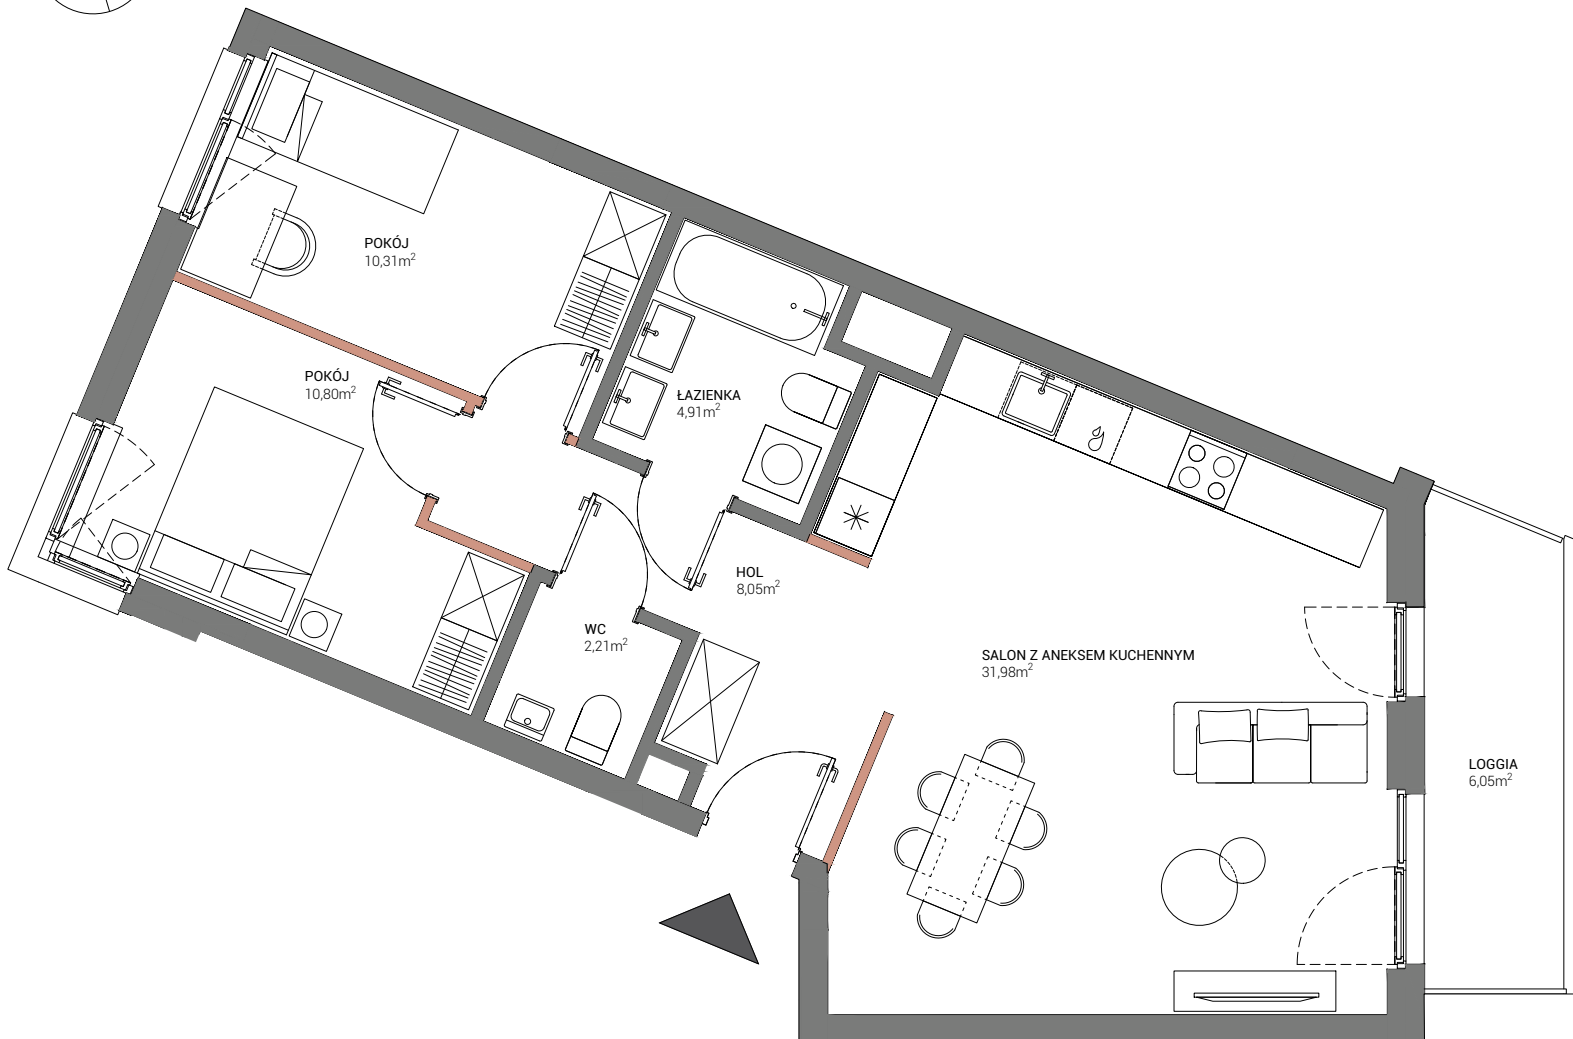

ŁOPUSZAŃSKA⁴⁷

NUMER LOKALU	L.1.1
POWIERZCHNIA UŻYTKOWA	68.25 m²
POWIERZCHNIA ROZLICZENIOWA	69.24 m²
PIĘTRO	1
LICZBA POKOI	3
POWIERZCHNIA POD ŚCIANAMI NADAJĄCYMI SIĘ DO DEMONTAŻU	0.99 m²

 Ściany możliwe do demontażu
 Ściany niedemontowalne