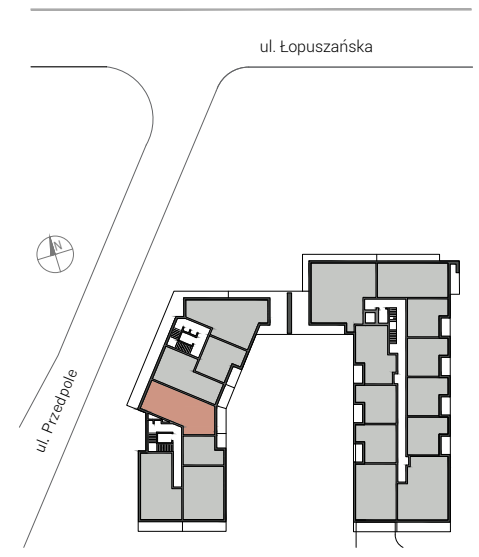

ŁOPUSZAŃSKA⁴⁷

NUMER LOKALU	L.1.1
POWIERZCHNIA UŻYTKOWA	68.25 m²
POWIERZCHNIA ROZLICZENIOWA	69.24 m²
PIĘTRO	1
LICZBA POKOI	3
POWIERZCHNIA POD ŚCIANAMI NADAJĄCYMI SIĘ DO DEMONTAŻU	0.99 m²

 Ściany możliwe do demontażu
 Ściany niedemontowalne