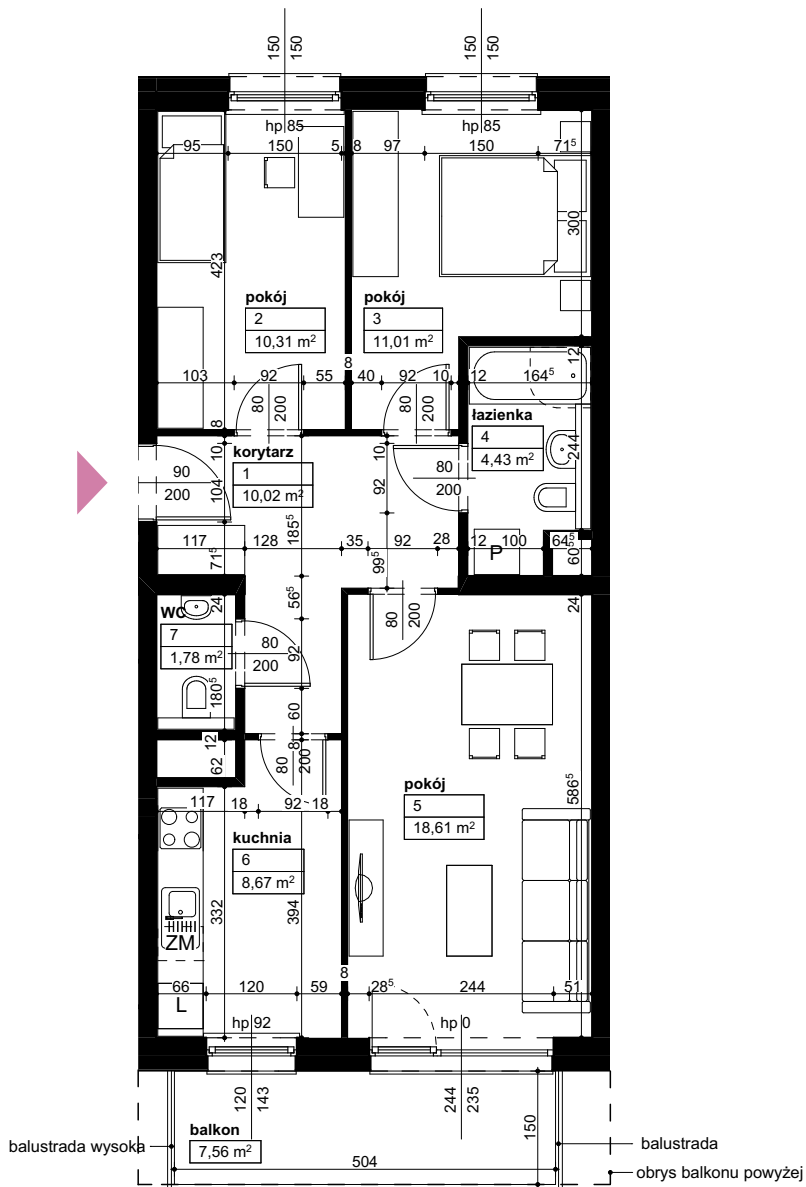

Lokalizacja osiedla

Położenie budynku

Skala 1:4000

Położenie mieszkania

Skala 1:2200

MAJTA

WOŁKOWYSKA

BUDYNEK MIESZKALNY
WIELORODZINNY
UL. WOŁKOWYSKA
W POZNANIU

SKALA 1:100

Wymiary podano w świetle ścian surowych, powierzchnie podano w świetle ścian otynkowanych.

OPIS MIESZKANIA:

Numer: **C/2/3/10**
 Powierzchnia: **64,83m²**
 Kondygnacja: **Piętro +3**
 Struktura: **3 pokoje z kuchnią**
 Cena brutto:
 Cena brutto/m²: