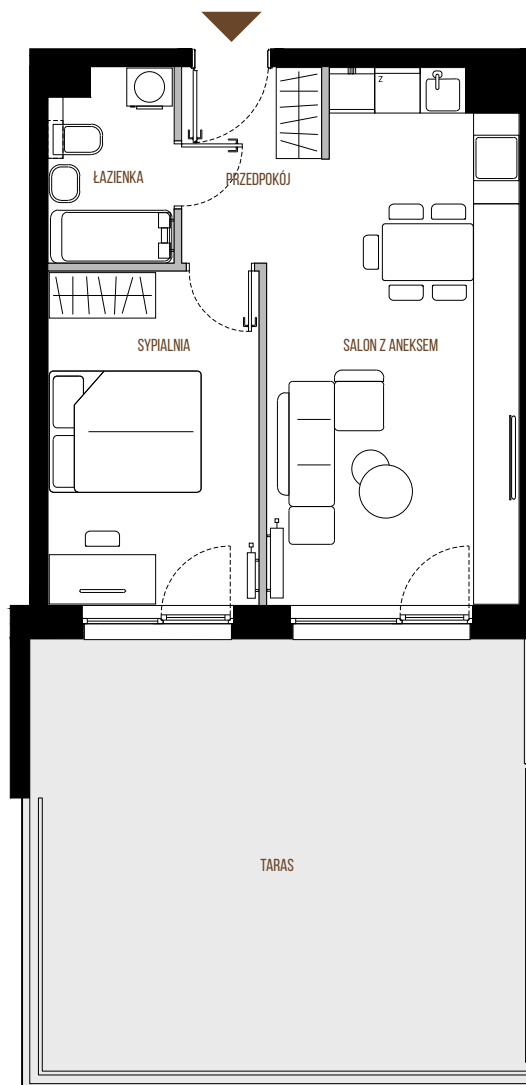

LA VIE HOUSE

by IMPERIAL

LOKAL NR 55
PIĘTRO 1
KLATKA K2

LICZBA POKOI 2
POW. UŻYTKOWA 42,30 m²
POW. CAŁOŚCIOWA 44,03 m²

1. PRZEDPOKÓJ 4,81 m²
2. SALON Z ANEKSEM 21,25 m²
3. SYPIALNIA 12,19 m²
4. ŁAZIENKA 4,05 m²
TARAS

SYTUACJA

RZUT LOKALU

RZUT KONDYGNACJI