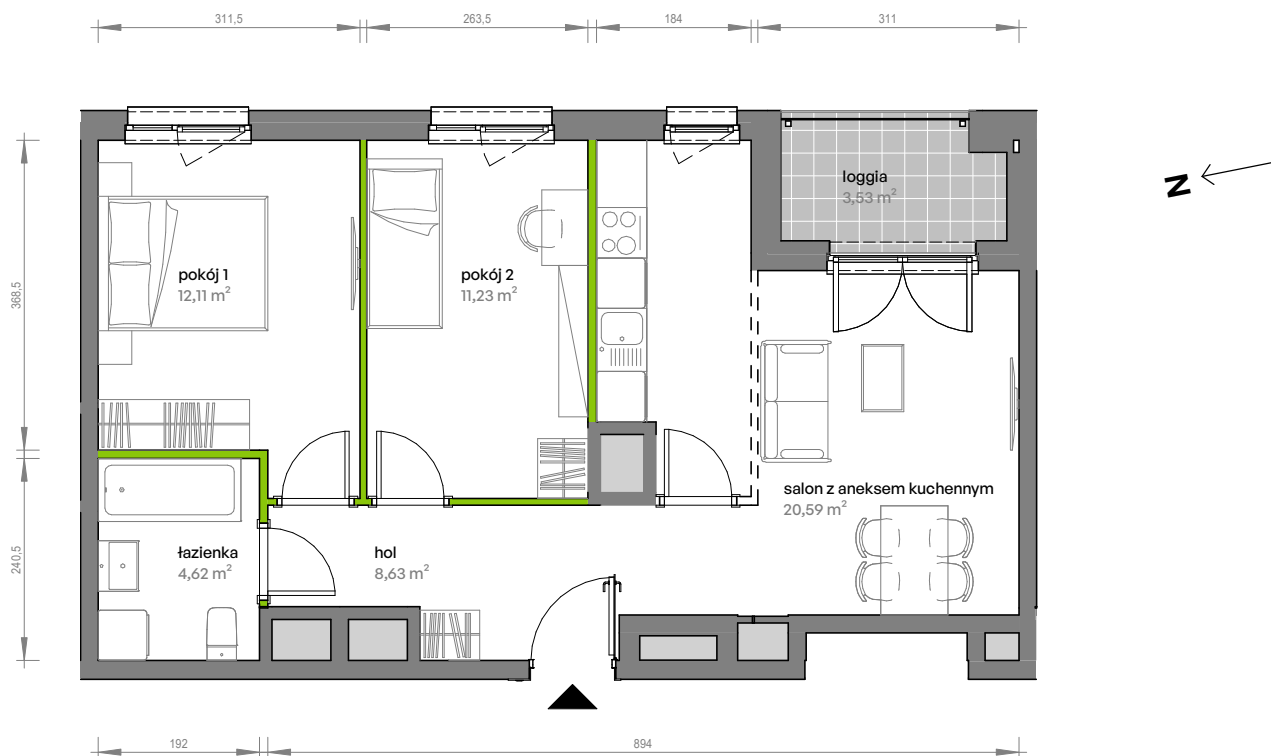

Unii Lubelskiej Vita.

nr A.12.141

Powierzchnia **57,18 m²**

Piętro **12**

Aranżacja mieszkania jest przykładowa

Powierzchnia użytkowa

hol	8,63 m ²
pokój 1	12,11 m ²
pokój 2	11,23 m ²
salon z aneksem kuchennym	20,59 m ²
łazienka	4,62 m ²
Razem	57,18 m²
+ loggia	3,53 m ²

Rzut kondygnacji Piętro 12

Plan osiedla

U nas nigdy nie płacisz za powierzchnię pod ścianami działowymi