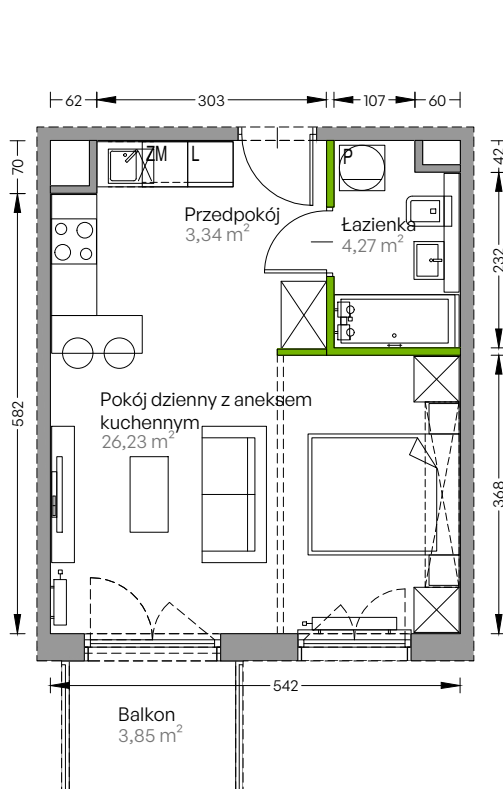

Centralna Vita.

nr F.084

Powierzchnia **33,84 m²**

Piętro 6

Aranżacja mieszkania jest przykładowa

Powierzchnia użytkowa

przedpokój	3,34 m ²
pokój dzienny z aneksem kuchennym	26,23 m ²
łazienka	4,27 m ²
Razem	33,84 m²
+balkon	3,85 m ²

Rzut kondygnacji Piętro 6

Plan osiedla Budynek F

U nas nigdy nie płacisz za powierzchnię pod ścianami działowymi!

Powierzchnia użytkowa wg PN-ISO 9836:1997